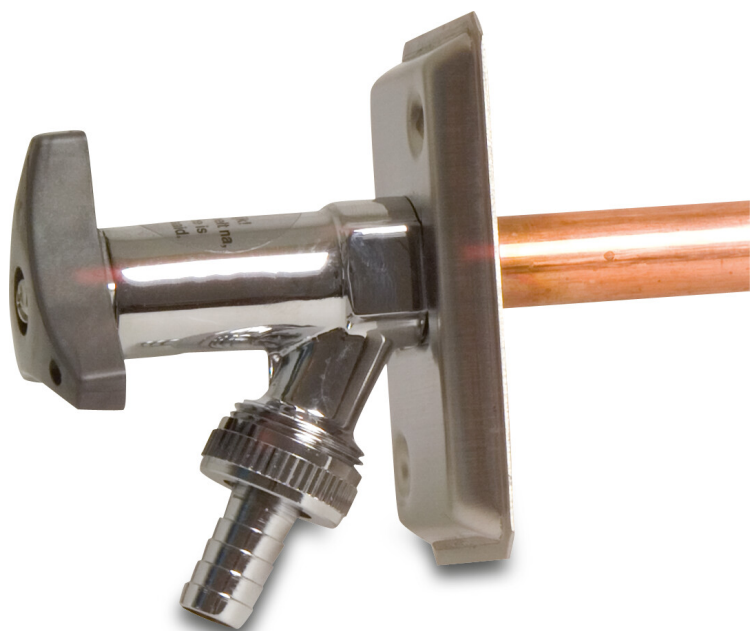

Bonfix Zawór mosiądz chromowana 1/2" x 12 mm kapilara x połączenie węży (0700952)

 **bonfix**[®]
the fitting factory

SPECYFIKACJE TECHNICZNE

Materiał	mosiądz
Zabezpieczenie powierzchni	chromowana
Obsługa	pokrętło
Połączenie	kapilara x podłączenie węża
Rozmiar	1/2" x 12 mm
Długość	500 mm