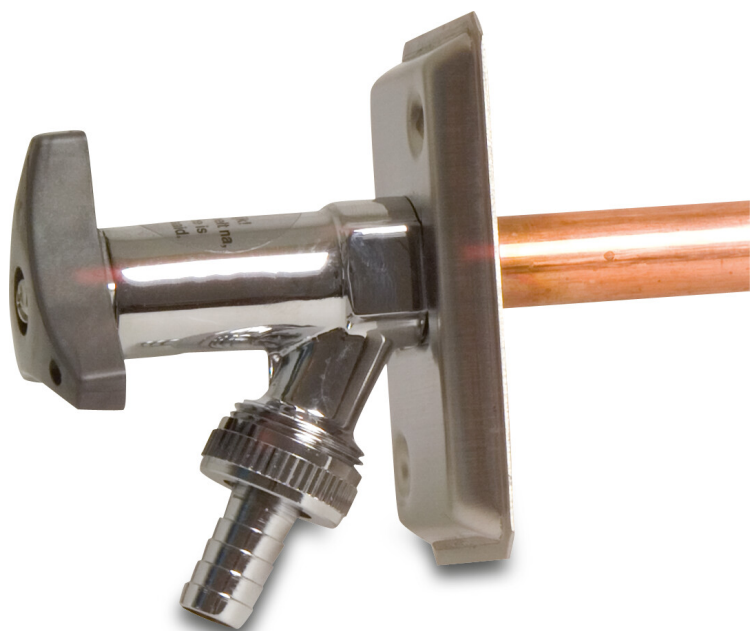

Bonfix Zawór mosiądz chromowana 1/2" x 12 mm kapilara x połączenie węża (0700952)

bonfix[®]
the fitting factory

SPECYFIKACJE TECHNICZNE

| | |
|----------------------------|-----------------------------|
| Materiał | mosiądz |
| Zabezpieczenie powierzchni | chromowana |
| Obsługa | pokrętło |
| Połączenie | kapilara x podłączenie węża |
| Rozmiar | 1/2" x 12 mm |
| Długość | 500 mm |