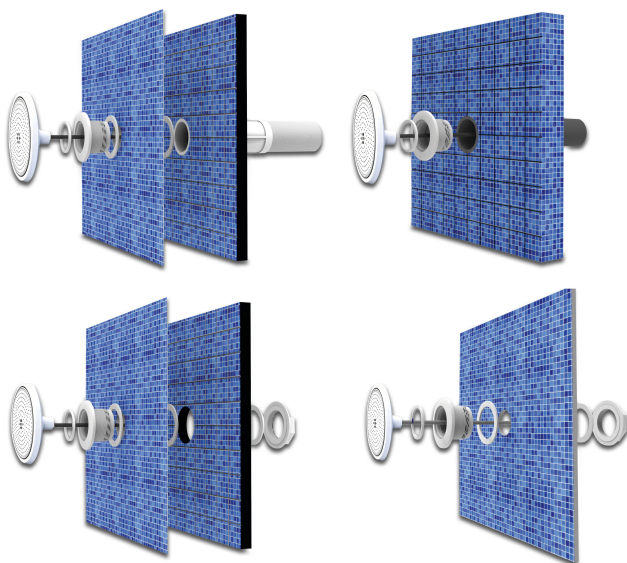

# Flotide Ściemnialne oświetlenie LED basenu do dyszy 1 1/2" poliwęglan 12VAC ciepły biały 35W (7040020)

FLOTIDE

# SPECYFIKACJE TECHNICZNE

Przeznaczone do baseny z wykładziną

Napięcie 12VAC

Ø Zewnętrzna 220 mm

Wydajność przy 35 W

Ilość LED 441

Jasność 2070 lumen

Kolor LED ciepły biały