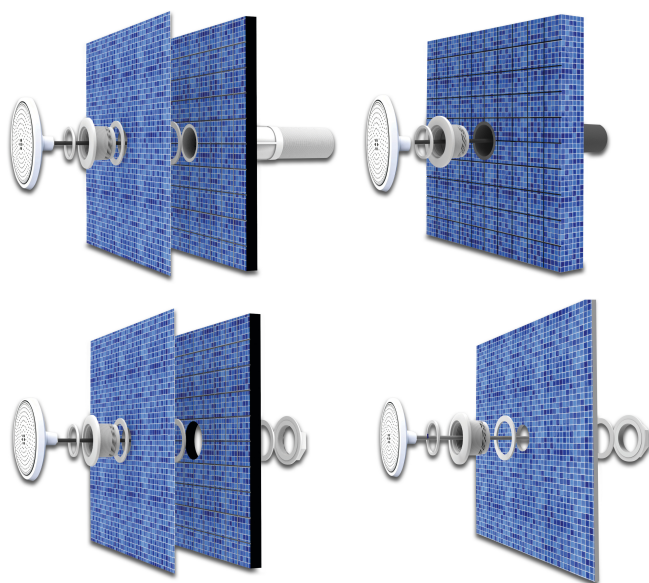

**Flotide Ściemnialne**  
**oświetlenie LED basenu 1 1/2"**  
**fiting poliwęglan 12VAC**  
**ciepły biały 35W (7040020)**

**FLOTIDE**

# SPECYFIKACJE TECHNICZNE

Przeznaczone do baseny z wykładziną

Napięcie 12VAC

Ø Zewnętrzna 220 mm

Wydajność przy 35 W

Ilość LED 441

Jasność 2070 lumen

Kolor LED ciepły biały