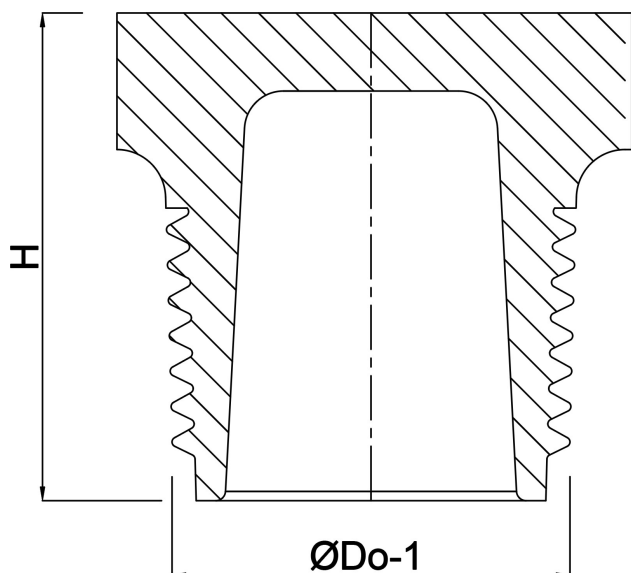

**Profec Nr. 290 Korek stal
nierdzewna 316 3" GZ 16bar
(0080353)**

SPECYFIKACJE TECHNICZNE

Materiał stal nierdzewna 316

Połączenie GZ

Mocowanie nr Nr. 290

Ciśnienie 16 bar

Maks. temperatura 100 °C

Rozmiar 3"

WYMIARY

H 42 mm

ØDi-1 78.5 mm

ØDo-1 3 "

Wygenerowano w dniu: 22.05.2026

Bevo Poland Sp. z o.o.
ul. Logistyczna 5
Dąbrówka
62-070 Dopiewo
Polska
+48 61 641 41 02
info@bevo.pl
<http://www.bevo.com>