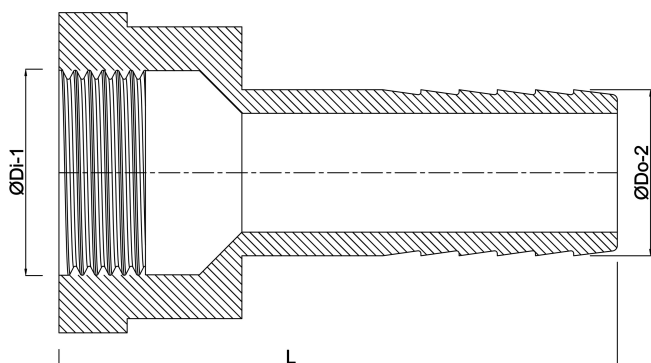

**Profec Końcówka do węża stal
nierdzewna 316 3/4" x 19 mm
GW x połączenie węża 10bar
(7043865)**

SPECYFIKACJE TECHNICZNE

Materiał	stal nierdzewna 316
Połączenie	GW x połączenie węża
Ciśnienie	10 bar
Rozmiar	3/4" x 19 mm
Klucz do nakrętek	32

WYMIARY

L	63.5 mm
ØDi-1	3/4 "
ØDo-2	19 mm

Wygenerowano w dniu: 01.05.2026

Bevo Poland Sp. z o.o.
ul. Logistyczna 5
Dąbrówka
62-070 Dopiewo
Polska
+48 61 641 41 02
info@bevo.pl
<http://www.bevo.com>