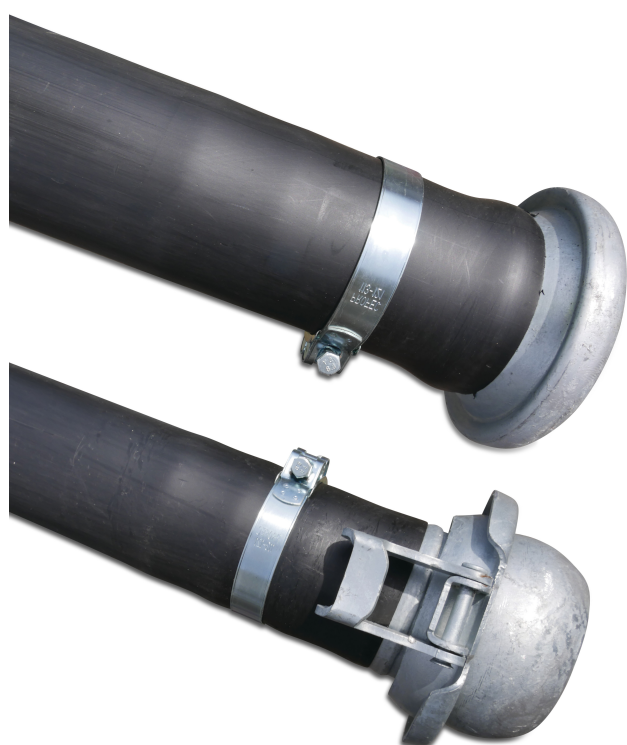

Szybkozłącze rurowe PE40 regenerowany 108 mm żeńskie x męskie 6m typ Bauer (7044119)

SPECYFIKACJE TECHNICZNE

Typ	Bauer
Materiał	PE40 regenerowany
Połączenie	żeńskie x męskie
Długość	6 m
Kąt gięcia	15 °
Rozmiar	108 mm
Grubość ścianki	4.2 mm