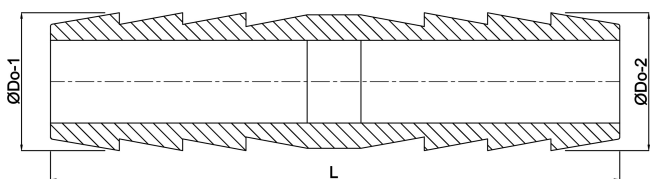

# Profec Łącznik węża mosiądz 25 mm podłączenie węża 30bar (0423853)

# SPECYFIKACJE TECHNICZNE

Materiał	FPM
Połączenie	podłączenie węża
Maks. temperatura	120 °C
Ciśnienie	30 bar
Maks. temperatura	120 °C
Rozmiar	25 mm

## WYMIARY

L	55 mm
ØDo-1	25 mm
ØDo-2	25 mm

**Wygenerowano w dniu: 17.04.2026**

Bevo Poland Sp. z o.o.  
ul. Logistyczna 5

Dąbrówka  
62-070 Dopiewo  
Polska  
+48 61 641 41 02  
[info@bevo.pl](mailto:info@bevo.pl)  
<http://www.bevo.com>