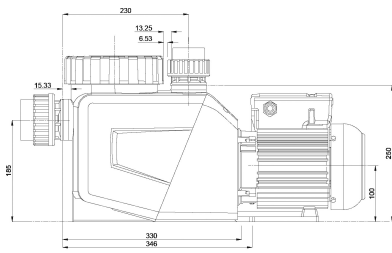

Norsup Pompa zmiennej prędkości 2" x 1 1/2" GW 230VAC biały/czarny typ Evo Pro with Modbus 1,5KM (7035201)

 **NORSUP 4** YEARS WARRANTY

SPECYFIKACJE TECHNICZNE

Kolor	biały/czarny
Typ	Evo Pro with Modbus
Materiał wirnika 1	noryl
Materiał uszczelnienia	NBR
Połączenie	GW
Napięcie	230VAC
Maks. temperatura	40 °C
Szerokość	196 mm
Wysokość	301 mm
Klasa IP	IP54
Moc wyjścia	1,5 KM
Rozmiar	2" x 1 1/2"
Waga	12.7 kg
Moc	1.1 kW

Cechy charakterystyczne:

- Timer z możliwością ustawienia 5 prędkości w ciągu dnia
- Funkcja skimmera do czyszczenia powierzchni wody
- Kabel sterujący do sterowników zewnętrznych
- Do 24 m³ (przy 8 m H [m])
- Złącze: 1,5"/ 2" gwint wewnętrzny
- Nadaje się do słonej wody do 0,4% (4g/l)
- Izolacja: Klasa F
- Klasa szczelności: IP55
- Wał: stal nierdzewna 316
- Niemiecki silnik wysokiej klasy
- Silnik jednofazowy z zabezpieczeniem termicznym

- Narzędzie do otwierania pokrywy sita w zestawie
- Silnik z magnesami trwałymi
- 4 lata gwarancji

Zalecane połączenie:

50 mm x 1.5" Art-Nr: 0100432

63 mm x 2" Art-Nr: 0100433

Wygenerowano w dniu: 27.05.2026