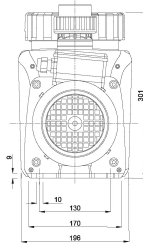

Norsup Pompa zmiennej prędkości 2" x 1 1/2" GW 230VAC biały/czarny typ Evo Pro with Modbus 1,5KM (7035201)

 **NORSUP 4** YEARS WARRANTY

SPECYFIKACJE TECHNICZNE

Kolor	biały/czarny
Typ	Evo Pro with Modbus
Materiał wirnika 1	noryl
Materiał uszczelnienia	NBR
Połączenie	GW
Napięcie	230VAC
Maks. temperatura	40 °C
Szerokość	196 mm
Wysokość	301 mm
Klasa IP	IP54
Moc wyjścia	1,5 KM
Rozmiar	2" x 1 1/2"
Waga	12.7 kg
Moc	1.1 kW

- Narzędzie do otwierania pokrywy sita w zestawie
- Silnik z magnesami trwałymi
- 4 lata gwarancji

Zalecane połączenie:

50 mm x 1.5" Art-Nr: 0100432

63 mm x 2" Art-Nr: 0100433

Wygenerowano w dniu: 27.05.2026