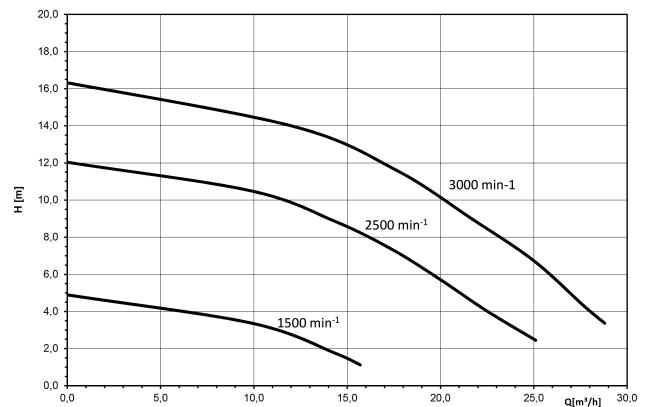

Norsup Pompa zmiennej prędkości 2" x 1 1/2" GW 230VAC biały/czarny typ Evo Pro with Modbus 1,5KM (7035201)

 **NORSUP 4** YEARS WARRANTY

SPECYFIKACJE TECHNICZNE

Kolor	biały/czarny
Typ	Evo Pro with Modbus
Materiał wirnika 1	noryl
Materiał uszczelnienia	NBR
Połączenie	GW
Napięcie	230VAC
Maks. temperatura	40 °C
Szerokość	196 mm
Wysokość	301 mm
Klasa IP	IP54
Moc wyjścia	1,5 KM
Rozmiar	2" x 1 1/2"
Waga	12.7 kg
Moc	1.1 kW

INFORMACJE O PRODUKCIE

Dzięki zintegrowanemu sterowaniu pompę można indywidualnie zaprogramować zgodnie z własnymi potrzebami. Funkcja timera umożliwi ustawienie do pięciu różnych prędkości w określonych porach dnia. Ponadto pompa posiada funkcję skimmera, która umożliwi zaprogramowanie interwału tak, aby pompa pracowała z dużą prędkością przez krótki czas (na przykład co trzy godziny przez pięć minut z prędkością 3000 obr./min) w celu usunięcia wszystkich zanieczyszczeń z powierzchni wody. Możliwa jest również obsługa za pomocą zewnętrznego sterownika basenowego poprzez dołączony kabel sterujący. Dzięki silnikowi o zmiennej prędkości obrotowej pompa może pracować bardzo cicho. Pompę można zainstalować na istniejących połączeniach z pompami następujących modeli: Badu Bettar, Badu Top II, Badu 90, Badu Magna, Badu Prime itp.

Cechy charakterystyczne:

- Timer z możliwością ustawienia 5 prędkości w ciągu dnia
- Funkcja skimmera do czyszczenia powierzchni wody
- Kabel sterujący do sterowników zewnętrznych
- Do 24 m³ (przy 8 m H [m])
- Złącze: 1,5"/ 2" gwint wewnętrzny
- Nadaje się do słonej wody do 0,4% (4g/l)
- Izolacja: Klasa F
- Klasa szczelności: IP55
- Wał: stal nierdzewna 316
- Niemiecki silnik wysokiej klasy
- Silnik jednofazowy z zabezpieczeniem termicznym