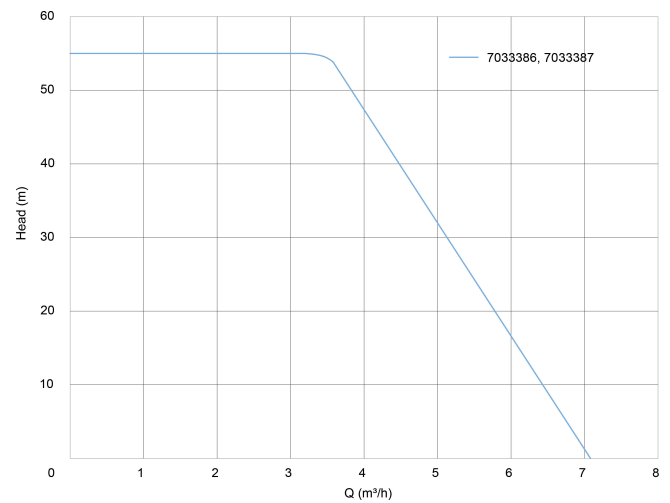

Typ

ESYBOX Diver 55/120 230/50-60

Rozmiar

1 1/4"

WYMIARY

Db

185 mm

H-1

651 mm

ØDi-1

1 1/4 "