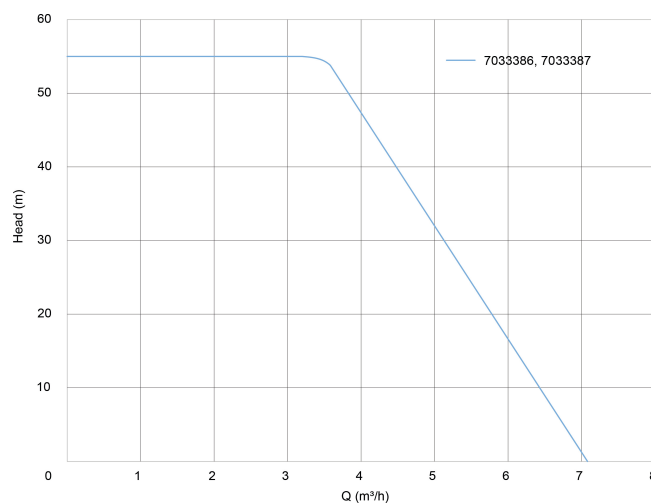

Materiał wirnika 1 technopolimer

Połączenie GW

Napięcie 230VAC

Maks. temperatura 55 °C

Minimalna średnia temperatura 0 °C
(stała)

Moc 0.95 kW

Wysokość słupa wody 55

Prąd 5,5 A

WYMIARY

Db

185 mm

H-1

651 mm

ØDi-1

1 1/4 "

Wygenerowano w dniu: 14.03.2026