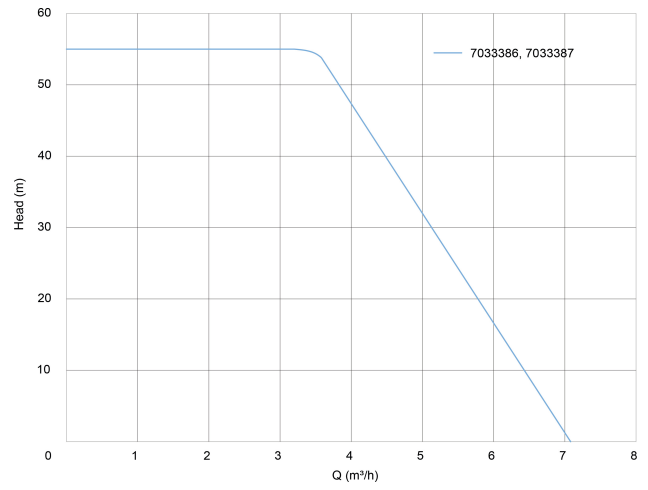

# SPECYFIKACJE TECHNICZNE

Kolor czarno/szary

Materiał technopolimer

Moc wyjścia 1,3 KM

Obudowa pompy technopolimer

Materiał wirnika 1 technopolimer

Maks. Wys. Pod. 55 m

Połączenie GW

Minimum ambient temperature 0 °C

Typ	ESYBOX Diver 55/120 230/50-60
-----	-------------------------------

Rozmiar	1 1/4"
---------	--------

## WYMIARY

Db	185 mm
----	--------

H-1	651 mm
-----	--------

ØDi-1	1 1/4 "
-------	---------

**Wygenerowano w dniu: 27.05.2026**

Bevo Poland Sp. z o.o.  
ul. Logistyczna 5  
Dąbrówka  
62-070 Dopiewo  
Polska  
+48 61 641 41 02  
[info@bevo.pl](mailto:info@bevo.pl)  
<http://www.bevo.com>