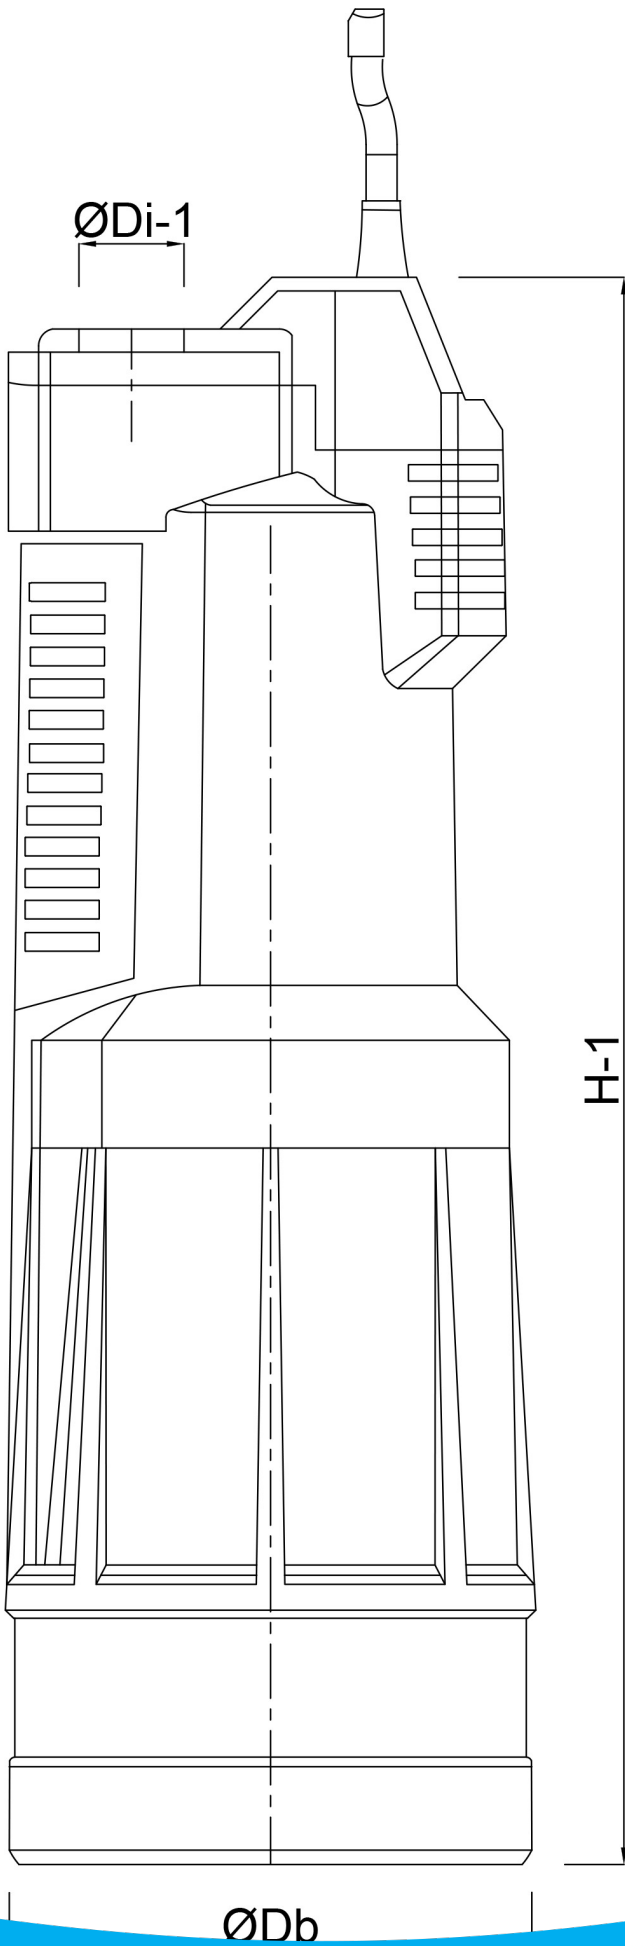

**DAB Pompa zatapialna  
technopolimer 1 1/4" GW 5,5A  
230VAC czarno/szary typ  
ESYBOX Diver 55/120 230/50-  
60 (7033386)**

# SPECYFIKACJE TECHNICZNE

Kolor czarno/szary

Materiał technopolimer

Moc wyjścia 1,3 KM

Obudowa pompy technopolimer

Materiał wirnika 1 technopolimer

Maks. Wys. Pod. 55 m

Połączenie GW

Minimum ambient temperature 0 °C

Typ	ESYBOX Diver 55/120 230/50-60
-----	-------------------------------

Rozmiar	1 1/4"
---------	--------

## WYMIARY

Db	185 mm
----	--------

H-1	651 mm
-----	--------

ØDi-1	1 1/4 "
-------	---------

**Wygenerowano w dniu: 27.05.2026**

Bevo Poland Sp. z o.o.  
ul. Logistyczna 5  
Dąbrówka  
62-070 Dopiewo  
Polska  
+48 61 641 41 02  
[info@bevo.pl](mailto:info@bevo.pl)  
<http://www.bevo.com>