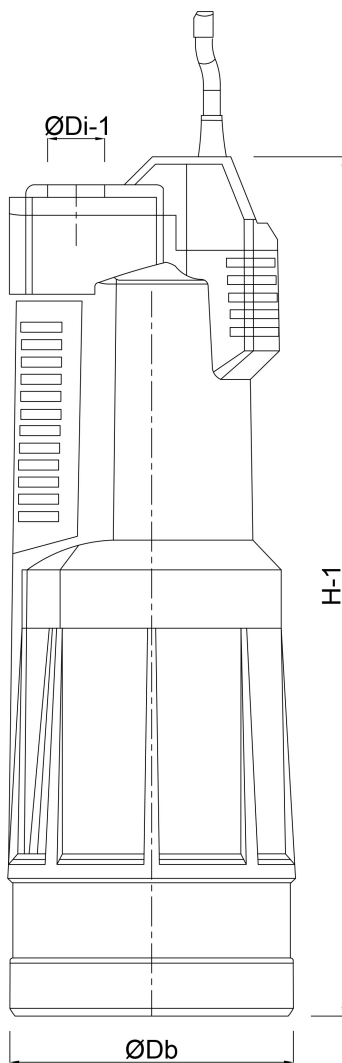

Typ

ESYBOX Diver 55/120 230/50-60

Rozmiar

1 1/4"

WYMIARY

Db

185 mm

H-1

651 mm

ØDi-1

1 1/4 "