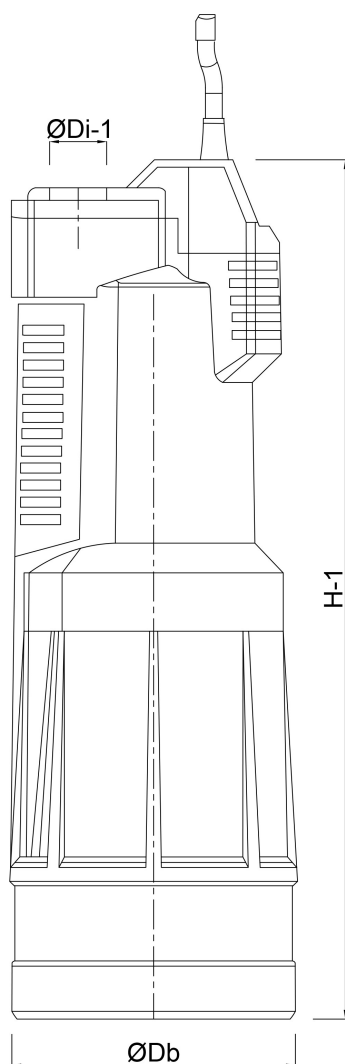

**DAB Pompa zatapialna
technopolimer 1 1/4" GW 5,5A
230VAC czarno/szary typ
ESYBOX Diver 55/120 230/50-
60 (7033386)**

SPECYFIKACJE TECHNICZNE

Kolor czarno/szary

Materiał technopolimer

Moc wyjścia 1,3 KM

Obudowa pompy technopolimer

Materiał wirnika 1 technopolimer

Połączenie GW

Napięcie 230VAC

Maks. temperatura 55 °C

Minimalna średnia temperatura 0 °C
(stała)

Moc 0.95 kW

Wysokość słupa wody 55

Prąd 5,5 A

Maks. przepływ 7.2 m³/h

Nacisk 1 1/4 "

Maksymalna temperatura otoczenia 50 °C

Minimum ambient temperature 0 °C

Typ

ESYBOX Diver 55/120 230/50-60

Rozmiar

1 1/4"

WYMIARY

Db

185 mm

H-1

651 mm

ØDi-1

1 1/4 "

Wygenerowano w dniu: 14.03.2026