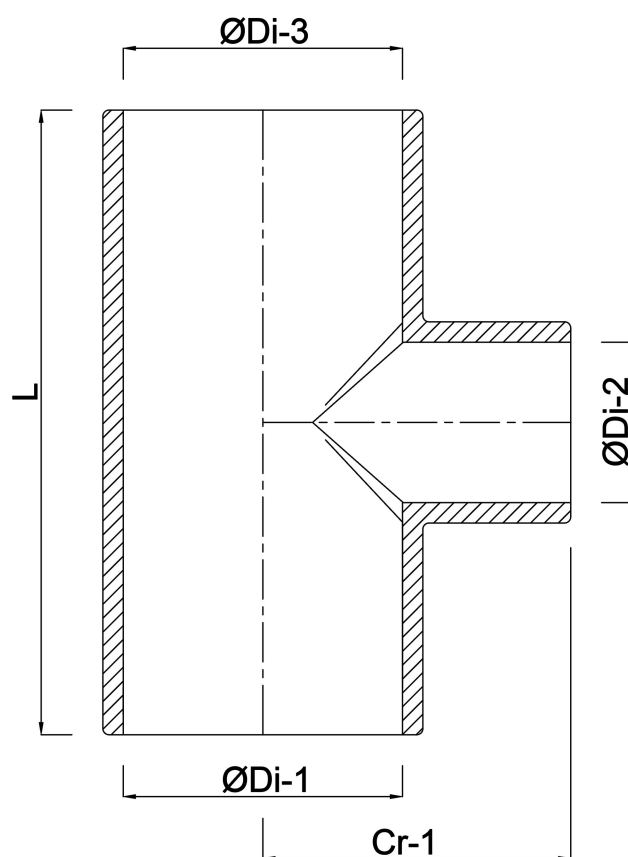

# SPECYFIKACJE TECHNICZNE

Kolor szary

Materiał PVC-U

Połączenie KW

Rozmiar 32 mm x 20 mm x 32 mm

Ciśnienie 16 bar

# WYMIARY

Cr-1 33 mm

L 78 mm

ØDi-1 32 mm

ØDi-2 20 mm

ØDi-3 32 mm

β 90°

**Wygenerowano w dniu: 22.05.2026**