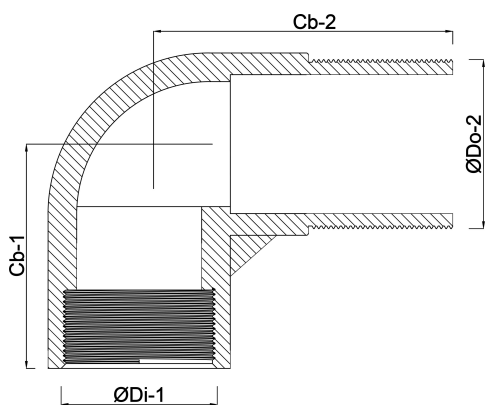

Profec Nr. 1 Łuk 90° mosiądz 3/4" GW x GZ 40bar (0710272)

SPECYFIKACJE TECHNICZNE

Materiał mosiądz

Połączenie GW x GZ

Mocowanie nr Nr. 1

Ciśnienie 40 bar

Rozmiar 3/4"

WYMIARY

Cb-1 58 mm

Cb-2 68 mm

ØDi-1 3/4 "

ØDo-2 3/4 "

β 90 °

Wygenerowano w dniu: 01.05.2026

Bevo Poland Sp. z o.o.
ul. Logistyczna 5
Dąbrówka
62-070 Dopiewo
Polska
+48 61 641 41 02
info@bevo.pl
<http://www.bevo.com>