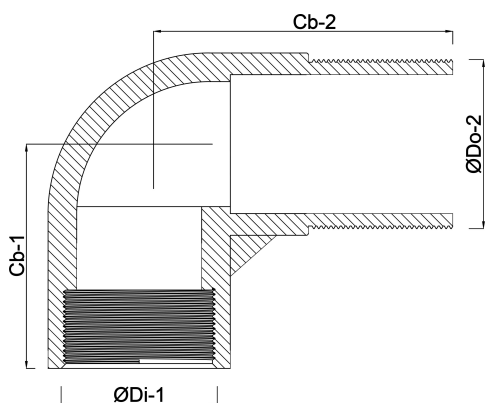

Profec Nr. 1 Łuk 90° mosiądz 3/4" GW x GZ 40bar (0710272)

SPECYFIKACJE TECHNICZNE

Materiał FPM

Połączenie GW x GZ

Mocowanie nr Nr. 1

Ciśnienie 40 bar

Rozmiar 3/4"

WYMIARY

Cb-1 58 mm

Cb-2 68 mm

ØDi-1 3/4 "

ØDo-2 3/4 "

β 90 °

Wygenerowano w dniu: 17.04.2026

Bevo Poland Sp. z o.o.
ul. Logistyczna 5
Dąbrówka
62-070 Dopiewo
Polska
+48 61 641 41 02
info@bevo.pl
<http://www.bevo.com>