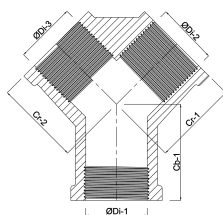

SPECYFIKACJE TECHNICZNE

Materiał mosiądz

Połączenie GW

Maks. temperatura 120 °C

Ciśnienie 30 bar

Maks. temperatura 120 °C

Rozmiar 1/2"

WYMIARY

Cb-1 28 mm

Cr-1 25.5 mm

Cr-2 25.5 mm

ØDi-1 1/2 "

ØDi-2 1/2 "

ØDi-3 1/2 "