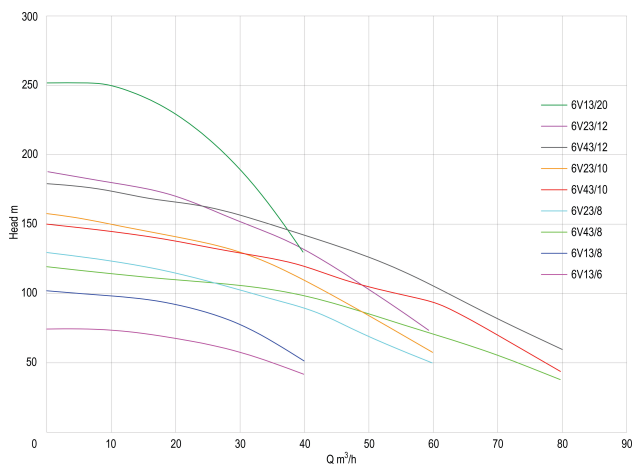

# SPECYFIKACJE TECHNICZNE

Kolor zielony

Materiał żeliwo

Obudowa pompy żeliwo

Materiał wirnika 1 żeliwo

Połączenie kołnierz

Ø Zewnętrzna 142 mm

Nacisk 170

Obroty silnika 2900

Typ 6V13/6

Wydajność 23/66 - 40/49 m<sup>3</sup>/h

Moc wyjścia 25 KM

Maks. Wys. Pod. 76 m

Rozmiar DN85

Moc 18.5 kW

Ilość wirników 6

Maks. przepływ 42 m<sup>3</sup>/h

Wydajność 63,6 %

**Wygenerowano w dniu: 28.05.2026**

Bevo Poland Sp. z o.o.  
 ul. Logistyczna 5  
 Dąbrówka  
 62-070 Dopiewo  
 Polska  
 +48 61 641 41 02  
[info@bevo.pl](mailto:info@bevo.pl)  
<http://www.bevo.com>