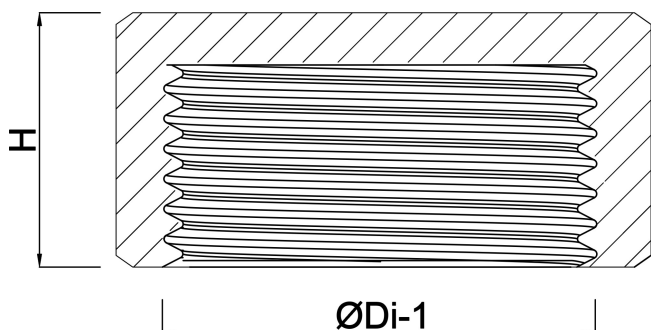

# SPECYFIKACJE TECHNICZNE

Materiał mosiądz

Połączenie GW

Mocowanie nr Nr. 300

Maks. temperatura 120 °C

Rozmiar 1/4"

Ciśnienie 30 bar

## WYMIARY

F-1 8.5 mm

H 11 mm

K-1 17 mm

ØDi-1 1/4 "

**Wygenerowano w dniu: 01.05.2026**

Bevo Poland Sp. z o.o.  
ul. Logistyczna 5  
Dąbrówka  
62-070 Dopiewo  
Polska  
+48 61 641 41 02  
[info@bevo.pl](mailto:info@bevo.pl)  
<http://www.bevo.com>