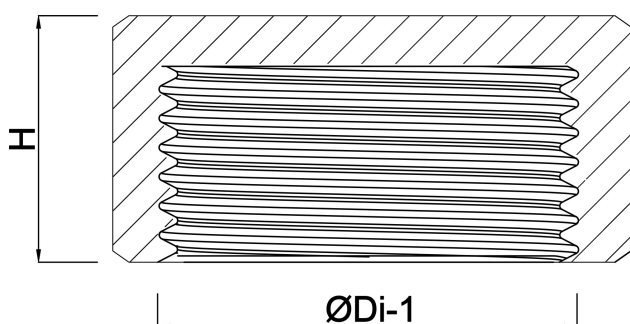

**Profec Nr. 300 Zaślepka
sześciokątna mosiądz 1/4" GW
30bar (0710396)**

SPECYFIKACJE TECHNICZNE

Materiał mosiądz

Połączenie GW

Mocowanie nr Nr. 300

Maks. temperatura 120 °C

Rozmiar 1/4"

Ciśnienie 30 bar

WYMIARY

F-1 8.5 mm

H 11 mm

K-1 17 mm

ØDi-1 1/4 "

Wygenerowano w dniu: 24.05.2026

Bevo Poland Sp. z o.o.
ul. Logistyczna 5
Dąbrówka
62-070 Dopiewo
Polska
+48 61 641 41 02
info@bevo.pl
<http://www.bevo.com>