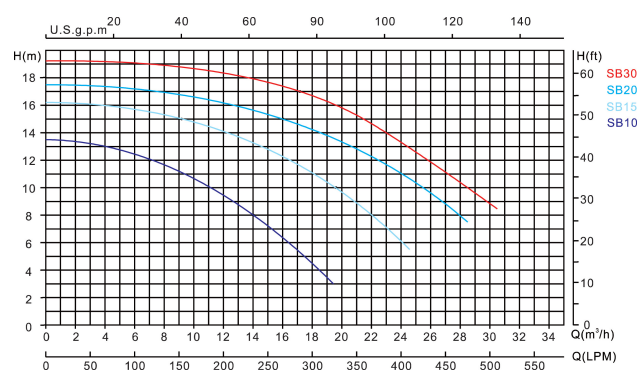

**Flotide Pompa basenowa 63  
mm / 2" KW metryczny/calowy  
10,5A 400VAC czarny typ  
SB30T (0950088)**

**FLOTIDE**

**bevo**  
bringing water to life

# SPECYFIKACJE TECHNICZNE

Kolor	czarny
Wał	stal nierdzewna 316
Materiał uszczelnienia	stal nierdzewna 316
Połączenie	KW metryczny/calowy
Długość	717 mm
Maks. temperatura	40 °C
Szerokość	275 mm
Wysokość	413 mm
Częstotliwość	50 Hz
Klasa IP	IPX5
Maks. ciśnienie robocze	3,5 bar
Typ	SB30T
Wydajność	34 m <sup>3</sup> /h
Moc wyjścia	3 KM
Rozmiar	63 mm / 2"
Napięcie	400VAC
Waga	24 kg

Moc 2.2 kW

Prąd 10,5 A

Poziom hałasu 69 dB

Wydajność BEP 25

Podnoszenie BEP 12.5

## WYMIARY

A 717 mm

B 275 mm

C 413 mm