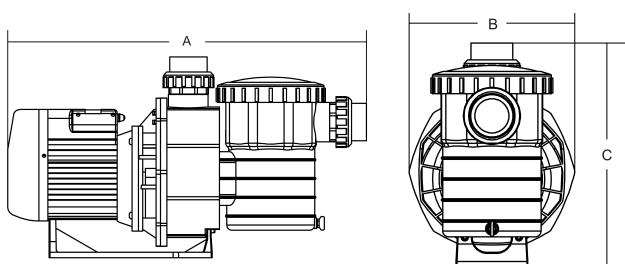

**Flotide Pompa basenowa 63  
mm / 2" KW metryczny/calowy  
10,5A 400VAC czarny typ  
SB30T (0950088)**

**FLOTIDE**

**bevo**  
bringing water to life

# SPECYFIKACJE TECHNICZNE

Kolor	czarny
Wał	stal nierdzewna 316
Materiał uszczelnienia	stal nierdzewna 316
Połączenie	KW metryczny/calowy
Długość	717 mm
Maks. temperatura	40 °C
Szerokość	275 mm
Wysokość	413 mm
Częstotliwość	50 Hz
Klasa IP	IPX5
Maks. ciśnienie robocze	3,5 bar
Typ	SB30T
Wydajność	34 m <sup>3</sup> /h
Moc wyjścia	3 KM
Rozmiar	63 mm / 2"
Napięcie	400VAC
Waga	24 kg

## WYMIARY

A 717 mm

B 275 mm

C 413 mm

## INFORMACJE O PRODUKCIE

Pompa ta jest przeznaczona do średniej wielkości basenów domowych. Niskie zużycie energii, cicha praca.

Cechy:

- Podłączenie: metryczne/imperialne połączenie kielichowe
- Zabezpieczenie przeciążeniowe
- Stopień ochrony: IP55
- Łożysko NSK
- Izolacja: klasa B
- Wbudowane zabezpieczenie termiczne
- W ramach dostawy znajdują się złączki metryczne i calowe
- Wraz z urządzeniem dostarczana jest wtyczka UK/DIN tylko dla serii 230V