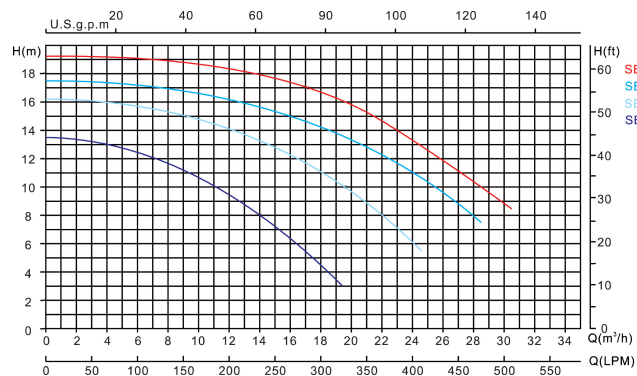

# SPECYFIKACJE TECHNICZNE

Kolor	czarny
Wał	stal nierdzewna 316
Materiał uszczelnienia	stal nierdzewna 316
Połączenie	KW metryczny/calowy
Długość	717 mm
Maks. temperatura	40 °C
Szerokość	275 mm
Wysokość	413 mm
Częstotliwość	50 Hz
Klasa IP	IPX5
Maks. ciśnienie robocze	3,5 bar
Typ	SB30T
Wydajność	34 m <sup>3</sup> /h
Moc wyjścia	3 KM
Rozmiar	63 mm / 2"
Napięcie	400VAC
Waga	24 kg

Moc 2.2 kW

Prąd 10,5 A

Poziom hałasu 69 dB

Wydajność BEP 25

Podnoszenie BEP 12.5

## WYMIARY

A 717 mm

B 275 mm

C 413 mm