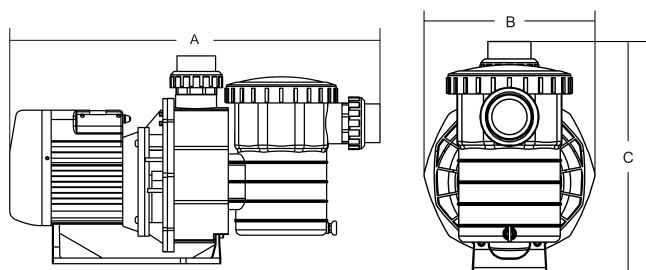

# SPECYFIKACJE TECHNICZNE

Kolor	czarny
Wał	stal nierdzewna 316
Materiał uszczelnienia	stal nierdzewna 316
Połączenie	KW metryczny/calowy
Długość	717 mm
Maks. temperatura	40 °C
Szerokość	275 mm
Wysokość	413 mm
Częstotliwość	50 Hz
Klasa IP	IPX5
Maks. ciśnienie robocze	3,5 bar
Typ	SB30T
Wydajność	34 m <sup>3</sup> /h
Moc wyjścia	3 KM
Rozmiar	63 mm / 2"
Napięcie	400VAC
Waga	24 kg

## WYMIARY

A 717 mm

B 275 mm

C 413 mm

## INFORMACJE O PRODUKCIE

Pompa ta jest przeznaczona do średniej wielkości basenów domowych. Niskie zużycie energii, cicha praca.

Cechy:

- Podłączenie: metryczne/imperialne połączenie kielichowe

- Zabezpieczenie przeciążeniowe
- Stopień ochrony: IP55
- Łożysko NSK
- Izolacja: klasa B
- Wbudowane zabezpieczenie termiczne
- W ramach dostawy znajdują się złączki metryczne i calowe
- Wraz z urządzeniem dostarczana jest wtyczka UK/DIN tylko dla serii 230V