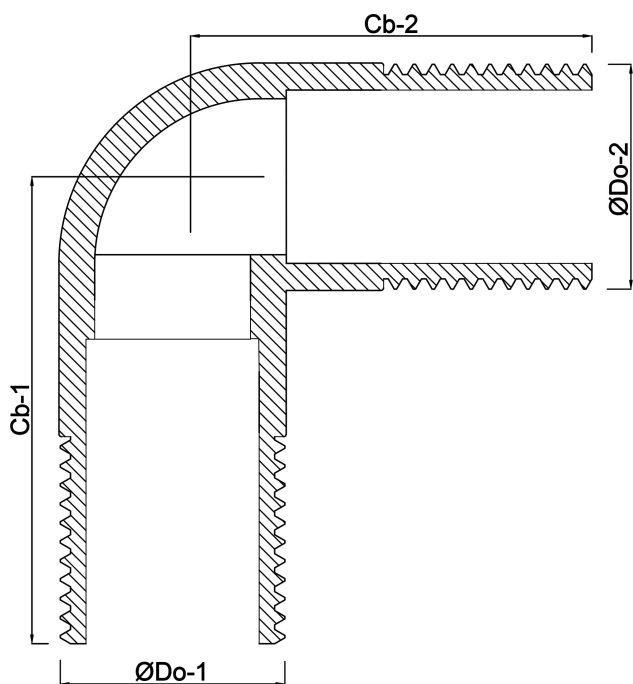

**Profec Nr. 3 Łuk 90° stal
nierdzewna 316 2" GZ 10bar
(0080768)**

SPECYFIKACJE TECHNICZNE

Materiał stal nierdzewna 316

Połączenie GZ

Mocowanie nr Nr. 3

Ciśnienie 10 bar

Rozmiar 2"

WYMIARY

Cb-1 190 mm

Cb-2 190 mm

ØDo-1 2"

ØDo-2 2"

β 90°

Wygenerowano w dniu: 22.05.2026

Bevo Poland Sp. z o.o.
ul. Logistyczna 5
Dąbrówka
62-070 Dopiewo
Polska
+48 61 641 41 02
info@bevo.pl
<http://www.bevo.com>