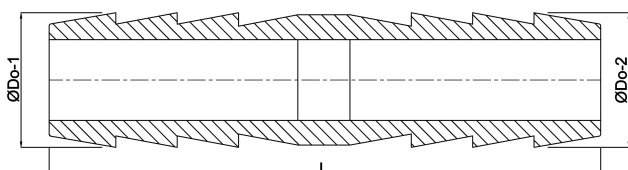

Podwójna tulejka do węża stal nierdzewna 304 100 mm podłączenie węża (0221019)

SPECYFIKACJE TECHNICZNE

Materiał stal nierdzewna 304

Połączenie podłączenie węża

Rozmiar 100 mm

WYMIARY

L 220 mm

ØDo-1 100 mm

ØDo-2 100 mm

Wygenerowano w dniu: 25.05.2026

Bevo Poland Sp. z o.o.
ul. Logistyczna 5
Dąbrówka
62-070 Dopiewo
Polska
+48 61 641 41 02
info@bevo.pl
<http://www.bevo.com>