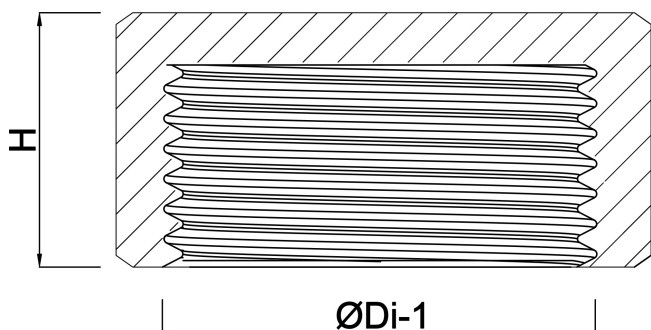

# SPECYFIKACJE TECHNICZNE

Materiał FPM

Połączenie GW

Mocowanie nr Nr. 300

Maks. temperatura 120 °C

Rozmiar 2"

Ciśnienie 30 bar

# WYMIARY

F-1 16 mm

H 21 mm

K-1 65 mm

ØDi-1 2"

**Wygenerowano w dniu: 17.04.2026**

Bevo Poland Sp. z o.o.  
ul. Logistyczna 5  
Dąbrówka  
62-070 Dopiewo  
Polska  
+48 61 641 41 02  
[info@bevo.pl](mailto:info@bevo.pl)  
<http://www.bevo.com>