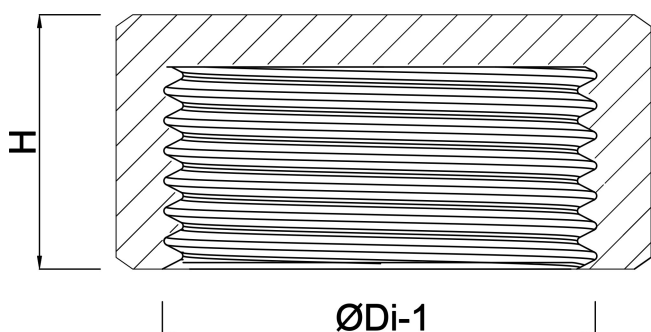

# SPECYFIKACJE TECHNICZNE

Materiał mosiądz

Połączenie GW

Mocowanie nr Nr. 300

Maks. temperatura 120 °C

Rozmiar 2"

Ciśnienie 30 bar

## WYMIARY

F-1 16 mm

H 21 mm

K-1 65 mm

ØDi-1 2"

**Wygenerowano w dniu: 01.05.2026**

Bevo Poland Sp. z o.o.  
ul. Logistyczna 5  
Dąbrówka  
62-070 Dopiewo  
Polska  
+48 61 641 41 02  
[info@bevo.pl](mailto:info@bevo.pl)  
<http://www.bevo.com>