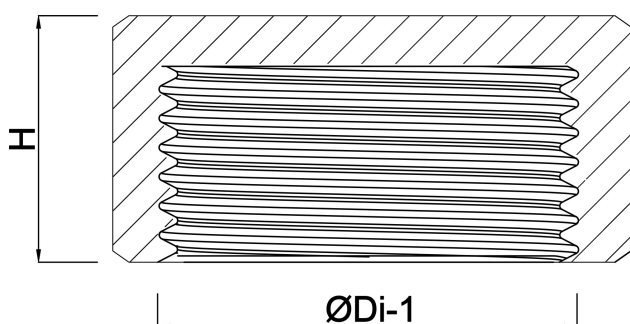

# SPECYFIKACJE TECHNICZNE

Materiał mosiądz

Połączenie GW

Mocowanie nr Nr. 300

Maks. temperatura 120 °C

Rozmiar 2"

Ciśnienie 30 bar

## WYMIARY

F-1 16 mm

H 21 mm

K-1 65 mm

ØDi-1 2"

**Wygenerowano w dniu: 24.05.2026**

Bevo Poland Sp. z o.o.  
ul. Logistyczna 5  
Dąbrówka  
62-070 Dopiewo  
Polska  
+48 61 641 41 02  
[info@bevo.pl](mailto:info@bevo.pl)  
<http://www.bevo.com>