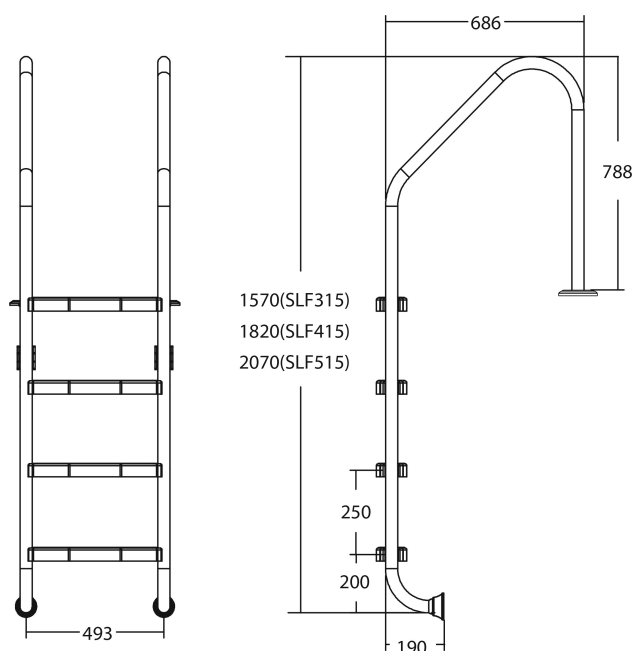

Flotide Drabinka basenowa stal nierdzewna 304 typ z modelem 5 kroków (7026928)

FLOTIDE

SPECYFIKACJE TECHNICZNE

Typ	z modelem
Materiał	stal nierdzewna 304
Ilość stopni	5

INFORMACJE O PRODUKCIE

Drabinka basenowa Flotide (model szeroki) jest przymocowana 496 mm za krawędzią basenu. Wszystkie drabinki posiadają nakładki antypoślizgowe.