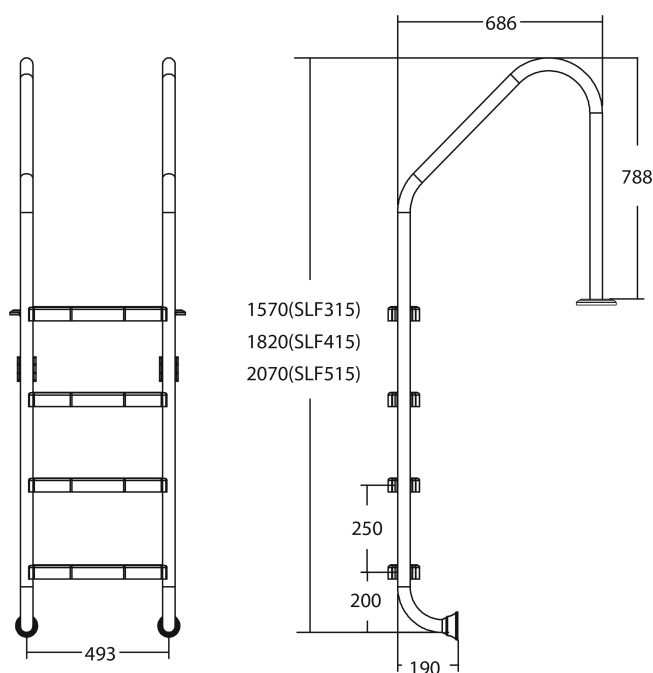

Flotide Drabinka basenowa stal nierdzewna 304 typ z modelem 5 kroków (7026928)

FLOTIDE

SPECYFIKACJE TECHNICZNE

Typ	z modelem
Materiał	stal nierdzewna 304
Ilość stopni	5

INFORMACJE O PRODUKCIE

Drabinka basenowa Flotide (model szeroki) jest przymocowana 496 mm za krawędzią basenu. Wszystkie drabinki posiadają nakładki antypoślizgowe.