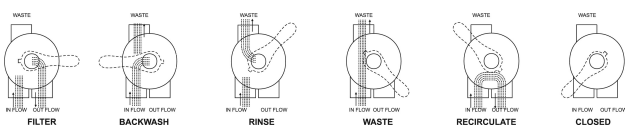

Praher Zawór wieloportowy 1 1/2" GW czarny do bocznie montowanego filtra 6-drożny typ zawór 6-drogowy (7025548)

PRAHER
GROUP

SPECYFIKACJE TECHNICZNE

Kolor	czarny
Typ	zawór 6-drogowy
Materiał uszczelnienia	NBR/TPE
Cechy	do bocznie montowanego filtra
Połączenie	GW
Maks. temperatura	40 °C
Model	6-drożny
Rozmiar	1 1/2"