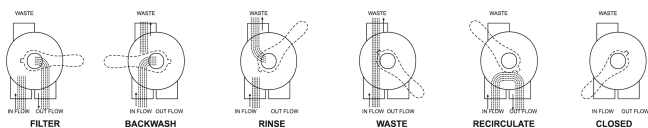

Praher Zawór wieloportowy 1 1/2" GW czarny do bocznie montowanego filtra 6-drożny typ zawór 6-drogowy (7025548)

PRAHER
GROUP

SPECYFIKACJE TECHNICZNE

Kolor	czarny
Typ	zawór 6-drogowy
Materiał uszczelnienia	NBR/TPE
Cechy	do bocznie montowanego filtra
Połączenie	GW
Maks. temperatura	40 °C
Model	6-drożny
Rozmiar	1 1/2"