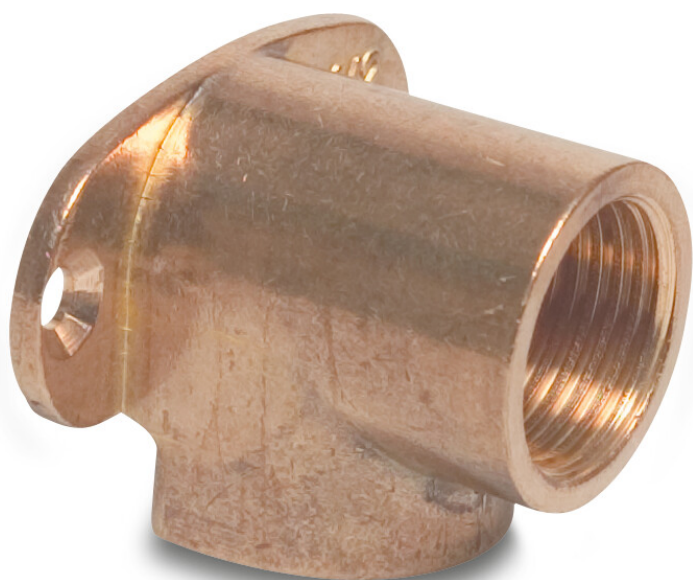

**Nr. 471 Kolano naścienne 90°
brąz 1/2" GW 25bar (0720255)**

SPECYFIKACJE TECHNICZNE

Materiał brąz

Połączenie GW

Mocowanie nr Nr. 471

Ciśnienie 25 bar

Rozmiar 1/2"

Wygenerowano w dniu: 24.05.2026