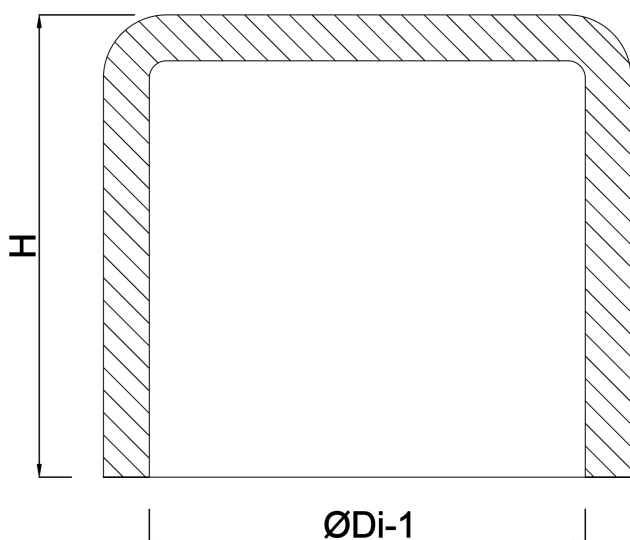

Zaślepka PVC-U 125 mm KW szary KOMO (7016248)

SPECYFIKACJE TECHNICZNE

Kolor szary

Materiał PVC-U

Połączenie KW

Rozmiar 125 mm

WYMIARY

H 34 mm

ØDi-1 125 mm

Wygenerowano w dniu: 23.05.2026

Bevo Poland Sp. z o.o.
ul. Logistyczna 5
Dąbrówka
62-070 Dopiewo
Polska
+48 61 641 41 02
info@bevo.pl
<http://www.bevo.com>