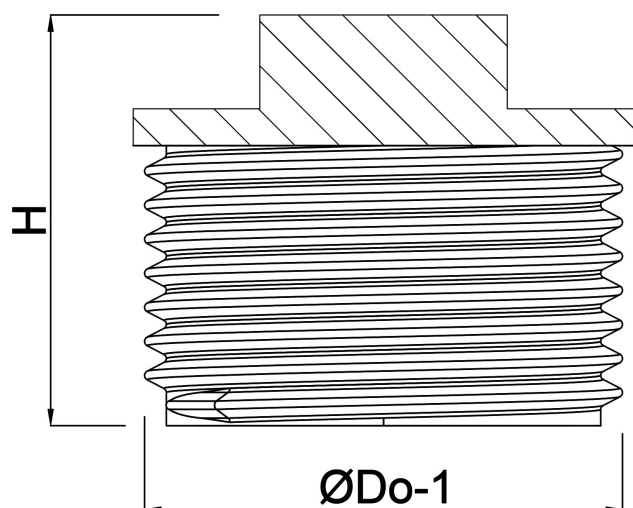

Profec Nr. 290 Korek żeliwo czarne 2" GZ 25bar DVGW (1129009)

SPECYFIKACJE TECHNICZNE

Materiał żeliwo czarne

Zgodne z DVGW

Połączenie GZ

Mocowanie nr Nr. 290

Zakres temperatur -20°C - 120°C

Ciśnienie 25 bar

Rozmiar 2"

WYMIARY

F-1 25 mm

H 49 mm

ØDo-1 2"

Wygenerowano w dniu: 24.05.2026

Bevo Poland Sp. z o.o.
ul. Logistyczna 5
Dąbrówka
62-070 Dopiewo
Polska
+48 61 641 41 02
info@bevo.pl
<http://www.bevo.com>