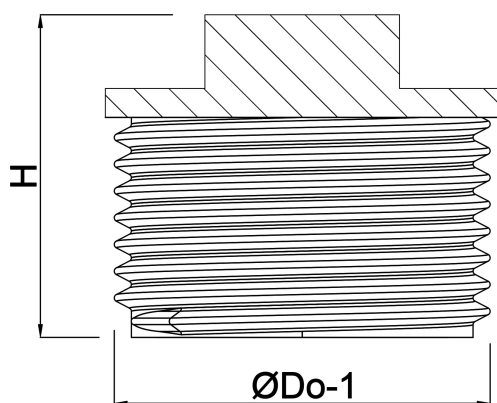

Profec Nr. 290 Korek żeliwo czarne 2" GZ 25bar DVGW (1129009)

SPECYFIKACJE TECHNICZNE

Materiał żeliwo czarne

Zgodne z DVGW

Połączenie GZ

Mocowanie nr Nr. 290

Zakres temperatur $-20^{\circ}\text{C} - 120^{\circ}\text{C}$

Ciśnienie 25 bar

Rozmiar 2"

WYMIARY

F-1 25 mm

H 49 mm

ØDo-1 2"

Wygenerowano w dniu: 14.03.2026

Bevo Poland Sp. z o.o.
ul. Logistyczna 5
Dąbrówka
62-070 Dopiewo
Polska
+48 61 641 41 02
info@bevo.pl
<http://www.bevo.com>