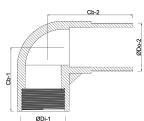

WYMIARY

Cb-1 37 mm

Cb-2 44 mm

F-1 16 mm

F-2 16 mm

ØDi-1 1 1/4 "

ØDo-2 1 1/4 "

β 90 °