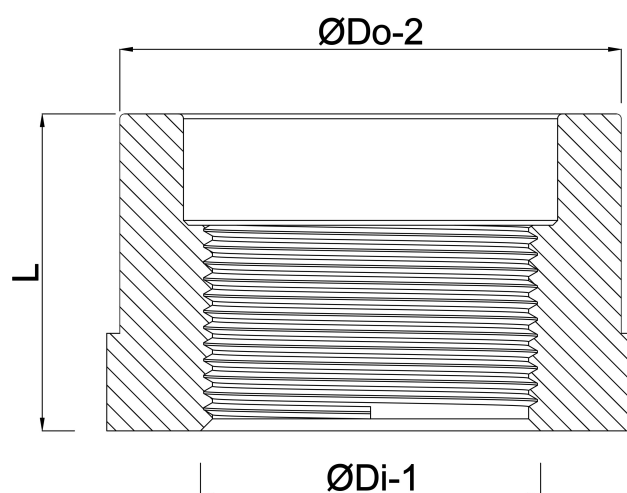

**Profec Redukcja krótka
przejściowa PVC-U 20 mm x
1/4" KZ x GW 10bar szary
(0110781)**

SPECYFIKACJE TECHNICZNE

Kolor	szary
Materiał	PVC-U
Połączenie	KZ x GW
Ciśnienie	10 bar
Rozmiar	20 mm x 1/4"

WYMIARY

F-1	14 mm
F-2	14 mm
K-1	22 mm
L	22 mm
ØDi-1	1/4 "
ØDo-2	20 mm

Wygenerowano w dniu: 23.05.2026

Bevo Poland Sp. z o.o.
ul. Logistyczna 5
Dąbrówka
62-070 Dopiewo
Polska
+48 61 641 41 02
info@bevo.pl
<http://www.bevo.com>