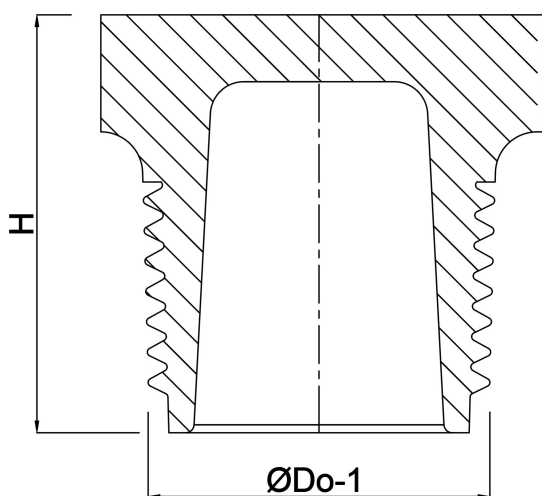

**Profec Nr. 290 Korek stal
nierdzewna 316 1" GZ 16bar
(0080175)**

SPECYFIKACJE TECHNICZNE

Materiał stal nierdzewna 316

Połączenie GZ

Mocowanie nr Nr. 290

Ciśnienie 16 bar

Maks. temperatura 100 °C

Rozmiar 1"

WYMIARY

ØDi-1 26 mm

ØDo-1 1 "

H 26.7 mm

Wygenerowano w dniu: 01.10.2025

Bevo Poland Sp. z o.o.
ul. Logistyczna 5
Dąbrówka
62-070 Dopiewo
Polska
+48 61 641 41 02
info@bevo.pl
<http://www.bevo.com>