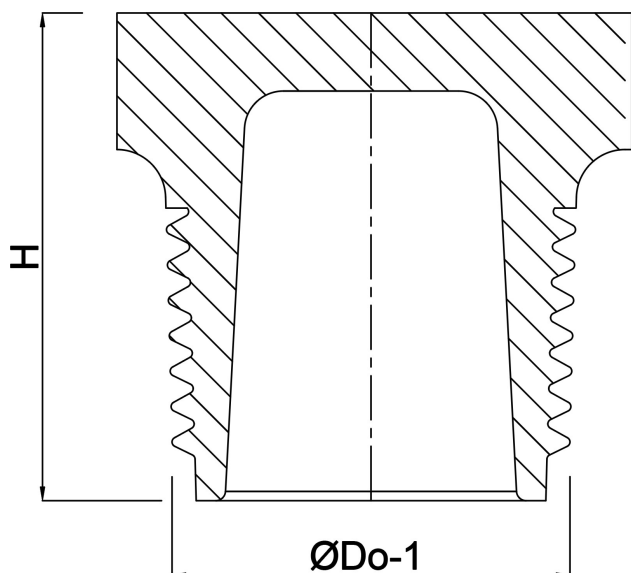

**Profec Nr. 290 Korek stal
nierdzewna 316 1" GZ 16bar
(0080175)**

SPECYFIKACJE TECHNICZNE

Materiał stal nierdzewna 316

Połączenie GZ

Mocowanie nr Nr. 290

Ciśnienie 16 bar

Maks. temperatura 100 °C

Rozmiar 1"

WYMIARY

H 26.7 mm

ØDi-1 26 mm

ØDo-1 1 "

Wygenerowano w dniu: 22.05.2026

Bevo Poland Sp. z o.o.
ul. Logistyczna 5
Dąbrówka
62-070 Dopiewo
Polska
+48 61 641 41 02
info@bevo.pl
<http://www.bevo.com>