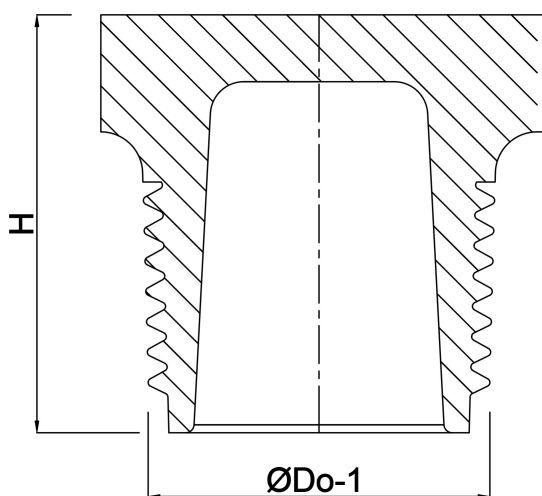

**Profec Nr. 290 Korek stal  
nierdzewna 316 1" GZ 16bar  
(0080175)**

# SPECYFIKACJE TECHNICZNE

Materiał stal nierdzewna 316

Połączenie GZ

Mocowanie nr Nr. 290

Ciśnienie 16 bar

Maks. temperatura 100 °C

Rozmiar 1"

## WYMIARY

H 26.7 mm

ØDi-1 26 mm

ØDo-1 1"

**Wygenerowano w dniu: 13.03.2026**

Bevo Poland Sp. z o.o.  
ul. Logistyczna 5  
Dąbrówka  
62-070 Dopiewo  
Polska  
+48 61 641 41 02  
[info@bevo.pl](mailto:info@bevo.pl)  
<http://www.bevo.com>