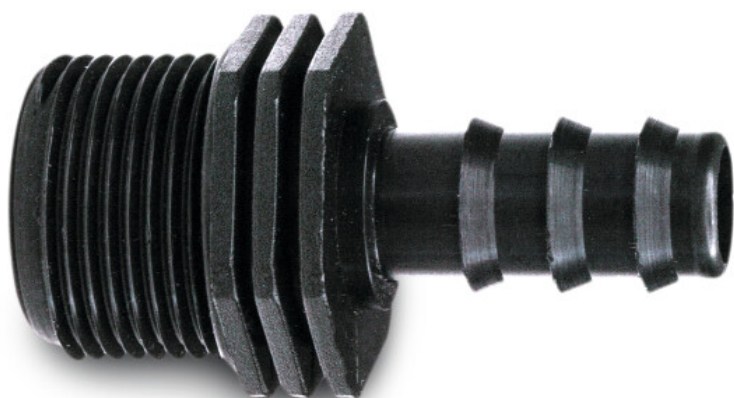

Złączka PP 25 mm x 3/4"
karbowane x GZ czarny
(7022098)

SPECYFIKACJE TECHNICZNE

Kolor	czarny
Materiał	PP
Połączenie	karbowane x GZ
Rozmiar	25 mm x 3/4"

Wygenerowano w dniu: 26.05.2026

Bevo Poland Sp. z o.o.
ul. Logistyczna 5
Dąbrówka
62-070 Dopiewo
Polska
+48 61 641 41 02
info@bevo.pl
<http://www.bevo.com>