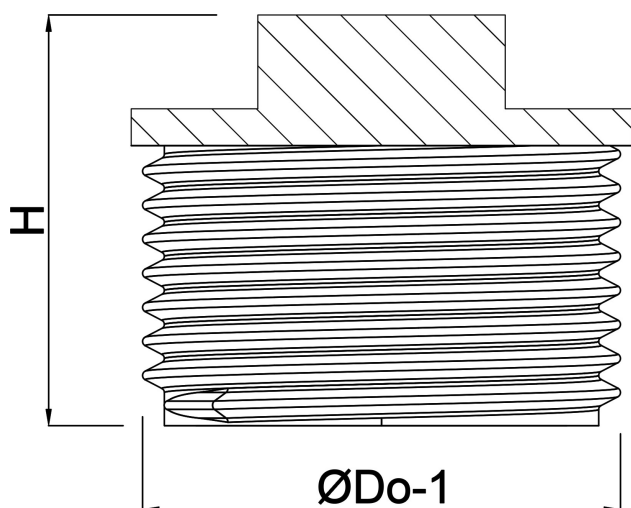

**Profec Nr. 290 Korek żeliwo
czarne 3/4" GZ 25bar DVGW
(1129005)**

SPECYFIKACJE TECHNICZNE

Materiał żeliwo czarne

Zgodne z DVGW

Połączenie GZ

Mocowanie nr Nr. 290

Zakres temperatur $-20^{\circ}\text{C} - 120^{\circ}\text{C}$

Ciśnienie 25 bar

Rozmiar $3/4''$

WYMIARY

H 16 mm

ØDo-1 $3/4''$

Wygenerowano w dniu: 24.05.2026

Bevo Poland Sp. z o.o.
ul. Logistyczna 5
Dąbrówka
62-070 Dopiewo
Polska
+48 61 641 41 02
info@bevo.pl
<http://www.bevo.com>