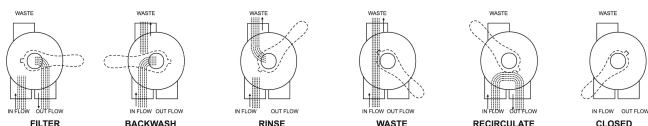

**Praher Zawór wieloportowy
ABS/stal nierdzewna 2" GW
biały do bocznie
montowanego filtra typ Zawór
6-drogowy (0111371)**

**PRAHER
GROUP**

SPECYFIKACJE TECHNICZNE

Kolor	biały
Typ	Zawór 6-drogowy
Materiał	ABS/stal nierdzewna
Materiał uszczelnienia	NBR/TPE
Cechy	do bocznie montowanego filtra
Połączenie	GW
Maks. temperatura	40 °C
Rozmiar	2"