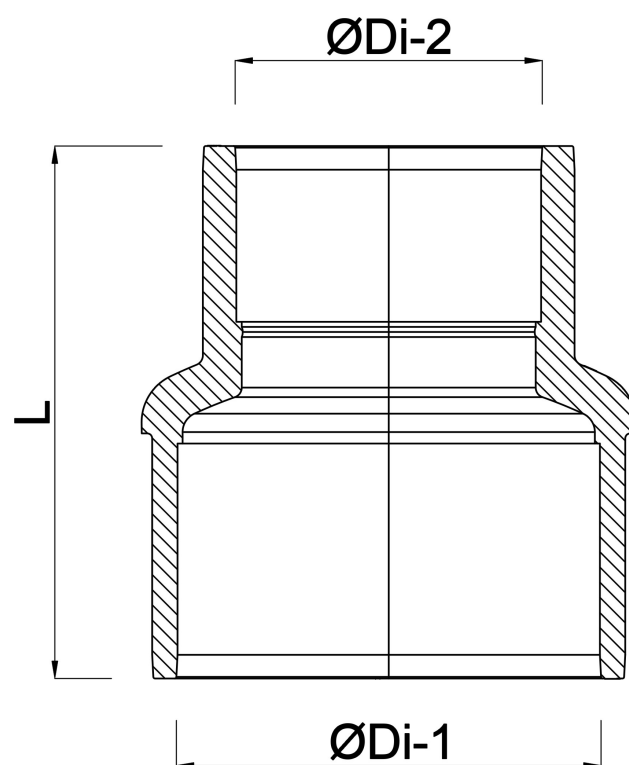

Profec Mufa redukcyjna PVC-U
75 mm x 50 mm KW 16bar
szary (0110670)

SPECYFIKACJE TECHNICZNE

Kolor szary

Materiał PVC-U

Połączenie KW

Ciśnienie 16 bar

Rozmiar 75 mm x 50 mm

WYMIARY

L 85 mm

ØDi-1 75 mm

ØDi-2 50 mm

Wygenerowano w dniu: 23.05.2026

Bevo Poland Sp. z o.o.
ul. Logistyczna 5
Dąbrówka
62-070 Dopiewo
Polska
+48 61 641 41 02
info@bevo.pl
<http://www.bevo.com>