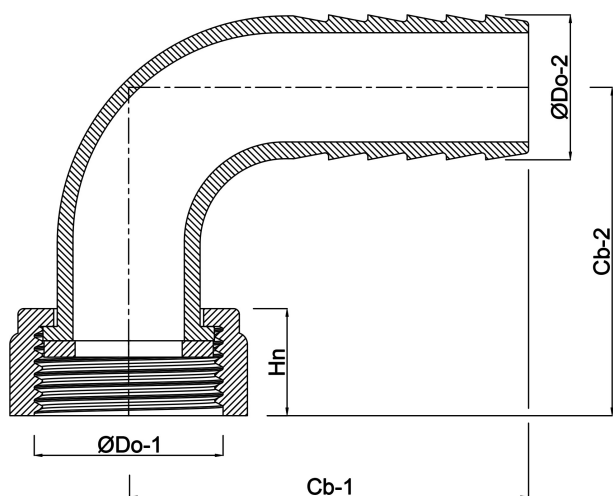

**Łuk 90° mosiądz 3/4" x 20 mm  
nakrętka GW x połączenie  
węża (0424563)**

# SPECYFIKACJE TECHNICZNE

Materiał	mosiądz
Połączenie	nakrętka GW x podłączenie węża
Rozmiar	3/4" x 20 mm

## WYMIARY

Cb-1	50 mm
Cb-2	36 mm
Hn	16.6 mm
ØDi-1	3/4 "
ØDo-2	20 mm
β	90 °

**Wygenerowano w dniu: 01.05.2026**

Bevo Poland Sp. z o.o.  
ul. Logistyczna 5  
Dąbrówka  
62-070 Dopiewo  
Polska  
+48 61 641 41 02  
[info@bevo.pl](mailto:info@bevo.pl)  
<http://www.bevo.com>