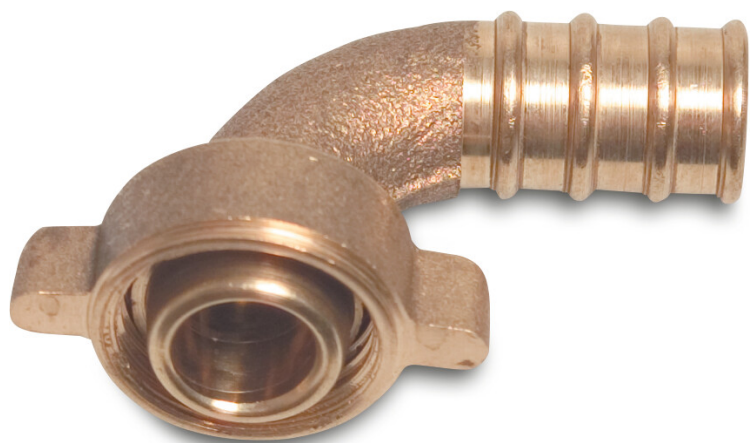

**Łuk 90° mosiądz 3/4" x 20 mm  
nakrętka GW x połączenie  
węża (0424563)**

# SPECYFIKACJE TECHNICZNE

Materiał	mosiądz
Połączenie	nakrętka GW x podłączenie węża
Rozmiar	3/4" x 20 mm

## WYMIARY

Cb-1	50 mm
Cb-2	36 mm
Hn	16.6 mm
ØDi-1	3/4 "
ØDo-2	20 mm
β	90 °

**Wygenerowano w dniu: 01.05.2026**

Bevo Poland Sp. z o.o.  
ul. Logistyczna 5  
Dąbrówka  
62-070 Dopiewo  
Polska  
+48 61 641 41 02  
[info@bevo.pl](mailto:info@bevo.pl)  
<http://www.bevo.com>