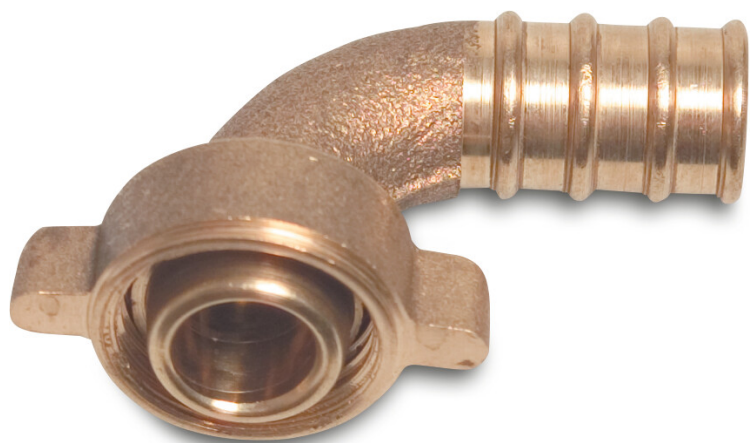

**Łuk 90° mosiądz 3/4" x 20 mm
nakrętka GW x połączenie
węża (0424563)**

SPECYFIKACJE TECHNICZNE

Materiał	FPM
Połączenie	nakrętka GW x podłączenie węża
Rozmiar	3/4" x 20 mm

WYMIARY

Cb-1	50 mm
Cb-2	36 mm
Hn	16.6 mm
ØDi-1	3/4 "
ØDo-2	20 mm
β	90 °