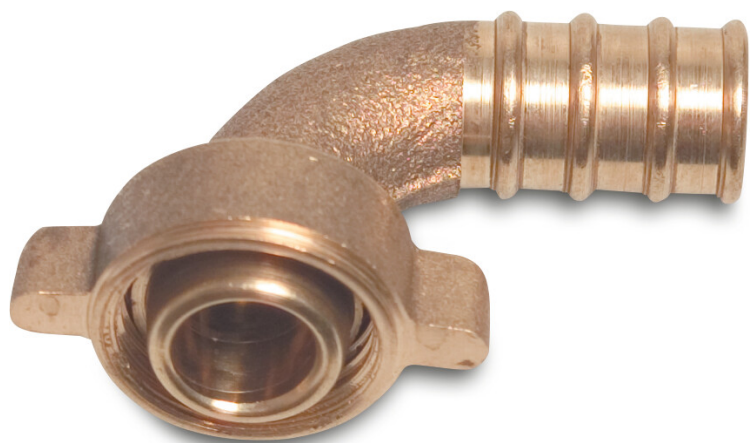

**Łuk 90° mosiądz 3/4" x 20 mm
nakrętka GW x połączenie
węża (0424563)**

SPECYFIKACJE TECHNICZNE

Materiał	mosiądz
Połączenie	nakrętka GW x podłączenie węża
Rozmiar	3/4" x 20 mm

WYMIARY

Cb-1	50 mm
Cb-2	36 mm
Hn	16.6 mm
ØDi-1	3/4 "
ØDo-2	20 mm
β	90 °