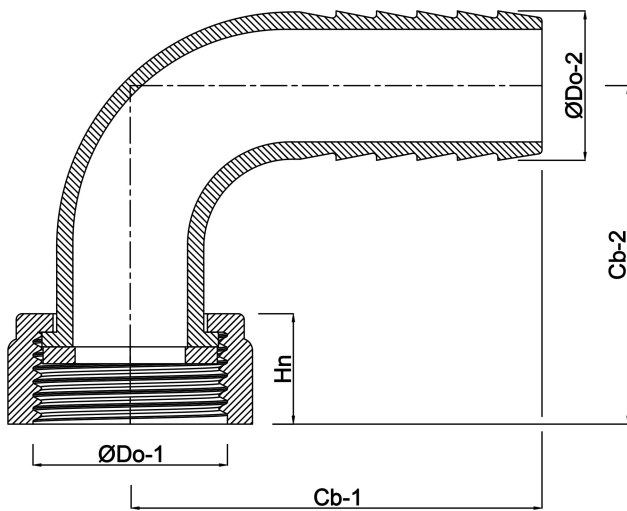

**Łuk 90° mosiądz 3/4" x 20 mm
nakrętka GW x połączenie
węża (0424563)**

SPECYFIKACJE TECHNICZNE

Materiał	mosiądz
Połączenie	nakrętka GW x podłączenie węża
Rozmiar	3/4" x 20 mm

WYMIARY

Cb-1	50 mm
Cb-2	36 mm
Hn	16.6 mm
ØDi-1	3/4 "
ØDo-2	20 mm
β	90 °