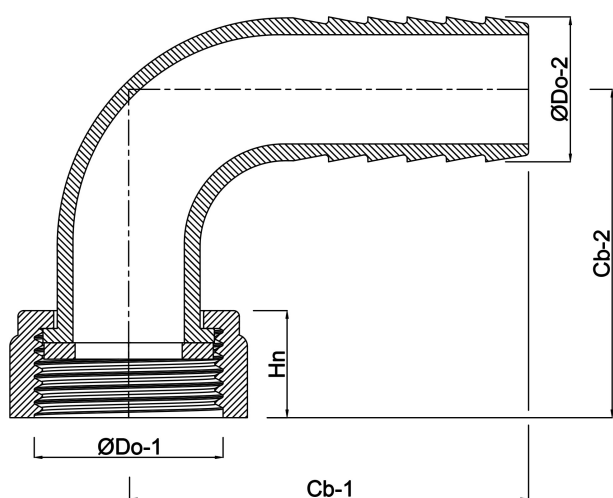

**Łuk 90° mosiądz 3/4" x 20 mm
nakrętka GW x połączenie
węża (0424563)**

SPECYFIKACJE TECHNICZNE

Materiał	FPM
Połączenie	nakrętka GW x podłączenie węża
Rozmiar	3/4" x 20 mm

WYMIARY

Cb-1	50 mm
Cb-2	36 mm
Hn	16.6 mm
ØDi-1	3/4 "
ØDo-2	20 mm
β	90 °