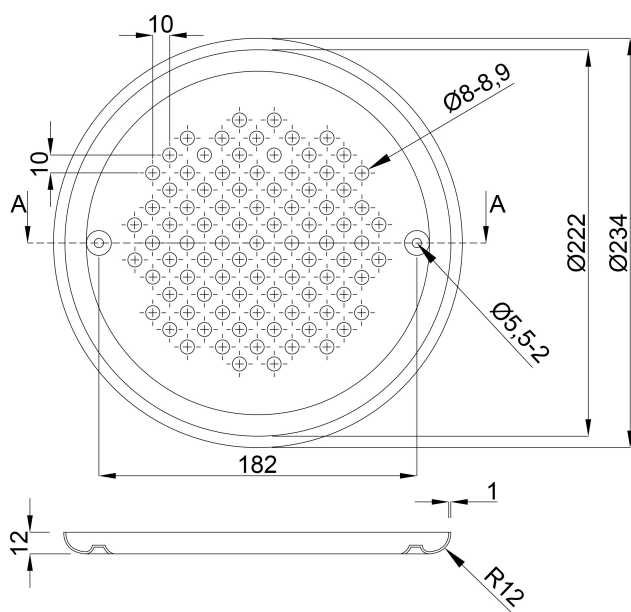

Ocean Pokrywa do głównego odpływu stal nierdzewna 316 222 mm stal nierdzewna typ Standard (7024582)

ocean.

SPECYFIKACJE TECHNICZNE

Kolor stal nierdzewna

Typ Standard

Materiał stal nierdzewna 316

Rozmiar 222 mm

WYMIARY

H 12 mm

Wygenerowano w dniu: 26.05.2026

Bevo Poland Sp. z o.o.
ul. Logistyczna 5
Dąbrówka
62-070 Dopiewo
Polska
+48 61 641 41 02
info@bevo.pl
<http://www.bevo.com>