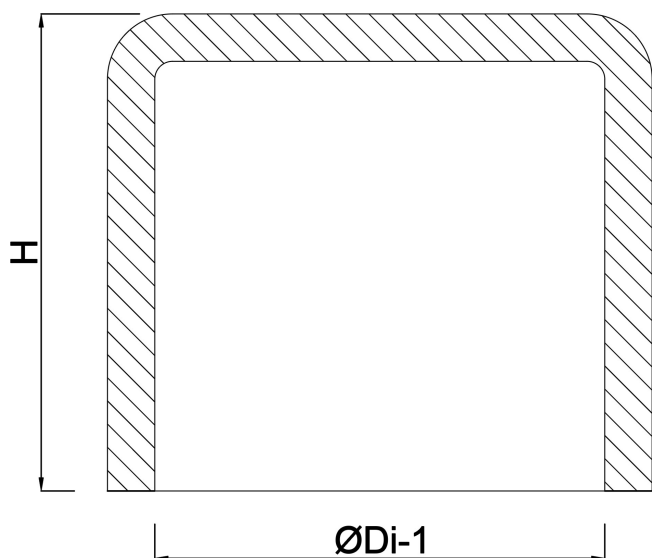

Zaślepka PVC-U 250 mm KW 10bar szary (7014877)

SPECYFIKACJE TECHNICZNE

Kolor szary

Materiał PVC-U

Połączenie KW

Rozmiar 250 mm

Ciśnienie 10 bar

WYMIARY

H 186 mm

ØDi-1 250 mm

Wygenerowano w dniu: 13.03.2026

Bevo Poland Sp. z o.o.
ul. Logistyczna 5
Dąbrówka
62-070 Dopiewo
Polska
+48 61 641 41 02
info@bevo.pl
<http://www.bevo.com>