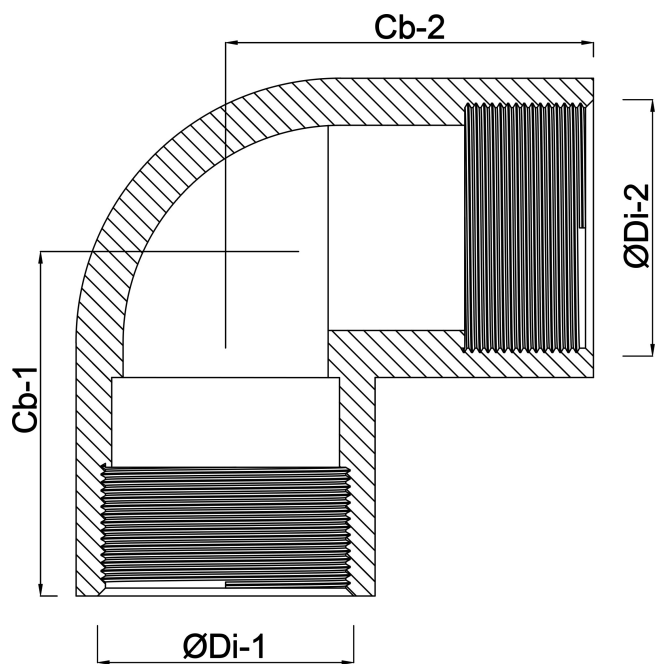

Wygenerowano w dniu: 01.05.2026

Bevo Poland Sp. z o.o.
ul. Logistyczna 5
Dąbrówka
62-070 Dopiewo
Polska
+48 61 641 41 02
info@bevo.pl
<http://www.bevo.com>