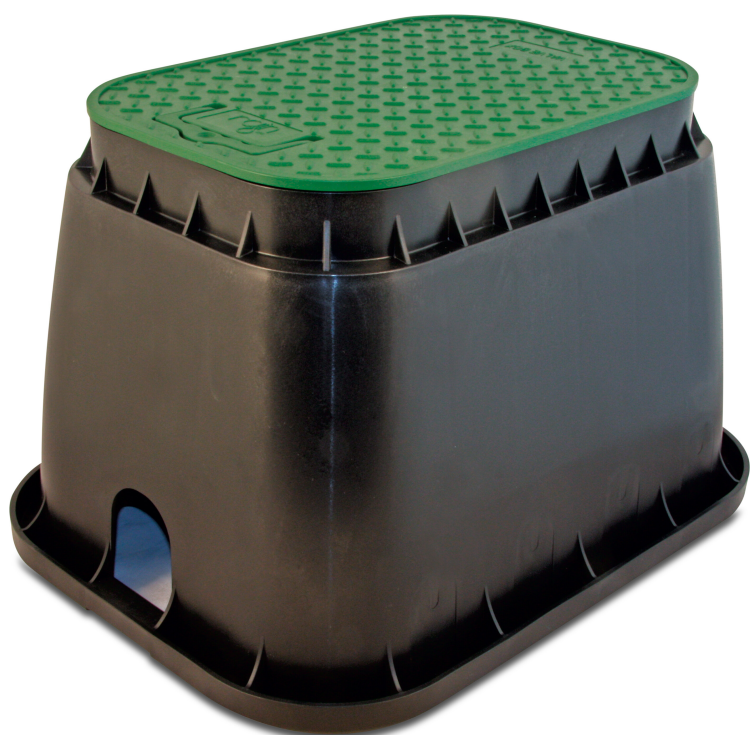

Rain Skrzynka na armaturę prostokątna PP czarno-zielony typ Super Jumbo (7030860)

rain 

SPECYFIKACJE TECHNICZNE

Kolor czarno-zielony

Materiał PP

Materiał (pokrywa) polietylen

Wysokość 330 mm

Ilość przyłączy 1

Typ Super Jumbo

Opakowanie 1 szt.

Długość 810 mm

Szerokość 590 mm

Pokrywa 59 x 37 cm

Wygenerowano w dniu: 26.05.2026

Bevo Poland Sp. z o.o.
ul. Logistyczna 5
Dąbrówka
62-070 Dopiewo
Polska
+48 61 641 41 02
info@bevo.pl
<http://www.bevo.com>