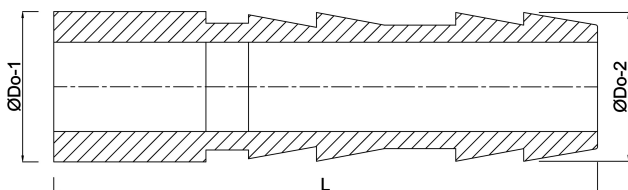

VDL 1/3 Tulejka do węża PVC-U 10 mm KZ x połączenie węża szary (0110999)

V-L Van de Lande

SPECYFIKACJE TECHNICZNE

Kolor	szary
Materiał	PVC-U
Połączenie	KZ x połączenie węża
Rozmiar	10 mm

WYMIARY

Hi-1	12 mm
L	43 mm
Lb	43 mm
P-1	16 mm
ØDo-1	10 mm
ØDo-2	10 mm