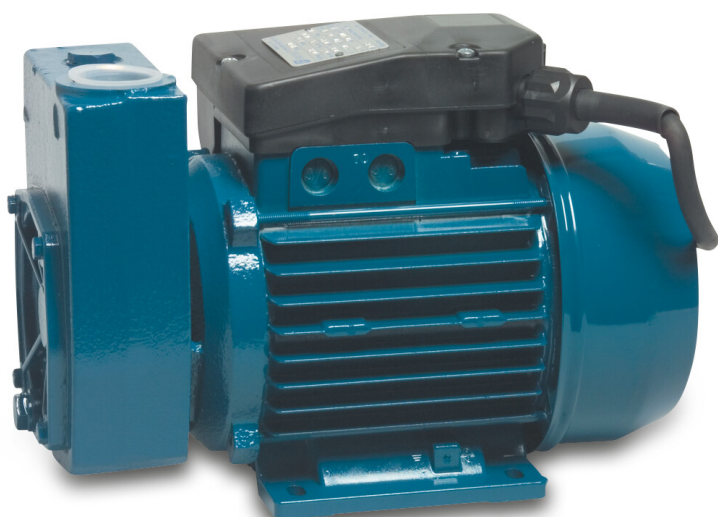

**Foras Pompa paliwowa 1" GW
8bar 5,4A 230VAC niebieski
samozasysający typ PC100M
(0940046)**

SPECYFIKACJE TECHNICZNE

Kolor niebieski

Obudowa pompy żeliwo

Materiał wirnika 1 mosiądz

Model samozasysający

Połączenie GW

Długość 270 mm

Napięcie 230VAC

Maks. temperatura 90 °C

Szerokość 135 mm

Minimalna średnia temperatura 0 °C
(stała)

Wysokość 170 mm

Maks. przepływ 2.7 m³/h

Ciśnienie 8 bar

Wymiary opakowania Dł. Szer. 310 x 185 x 195 mm
Wys.

Typ PC100M

Moc wyjścia 1 KM

Maks. Wys. Pod. 53 m

Rozmiar 1"

Waga 11.8 kg

Moc 0.74 kW

Prąd 5,4 A