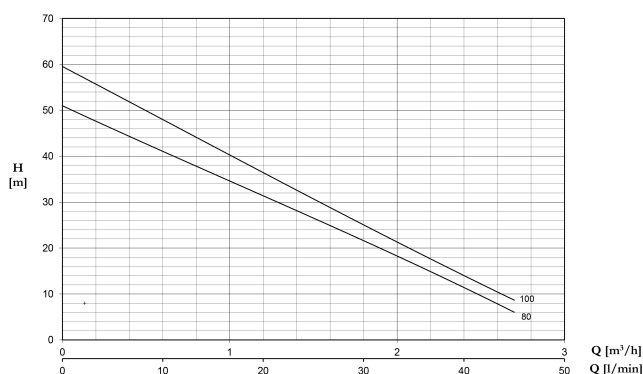

# SPECYFIKACJE TECHNICZNE

Kolor niebieski

Obudowa pompy żeliwo

Materiał wirnika 1 mosiądz

Model samozasysający

Połączenie GW

Długość 270 mm

Napięcie 230VAC

Maks. temperatura 90 °C

Szerokość 135 mm

Minimalna średnia temperatura 0 °C  
(stała)

Wysokość 170 mm

Maks. przepływ 2.7 m<sup>3</sup>/h

Ciśnienie 8 bar

Wymiary opakowania Dł. Szer. 310 x 185 x 195 mm  
Wys.

Typ PC100M

Moc wyjścia 1 KM

Maks. Wys. Pod. 53 m

Rozmiar 1"

Waga 11.8 kg

Moc 0.74 kW

Prąd 5,4 A