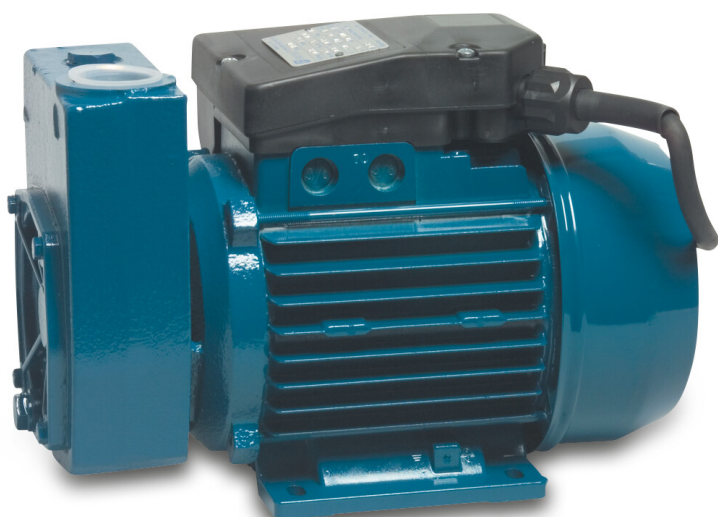

**Foras Pompa paliwowa 1" GW
8bar 5,4A 230VAC niebieski
samozasysający typ PC100M
(0940046)**

SPECYFIKACJE TECHNICZNE

Kolor niebieski

Obudowa pompy żeliwo

Materiał wirnika 1 FPM

Model samozasysający

Połączenie GW

Długość 270 mm

Napięcie 230VAC

Maks. temperatura 90 °C

Szerokość 135 mm

Minimalna średnia temperatura 0 °C
(stała)

Wysokość 170 mm

Maks. przepływ 2.7 m³/h

Ciśnienie 8 bar

Wymiary opakowania Dł. Szer. 310 x 185 x 195 mm
Wys.

Typ PC100M

Moc wyjścia 1 KM

Rozmiar 1"

Waga 11.8 kg

Moc 0.74 kW

Wysokość słupa wody 53

Prąd 5,4 A