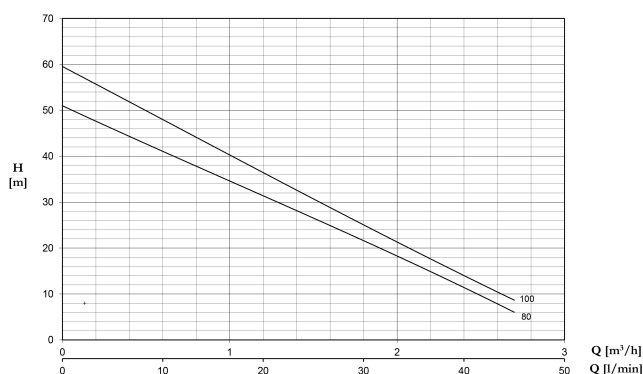

Maks. Wys. Pod. 53 m

Rozmiar 1"

Waga 11.8 kg

Moc 0.74 kW

Prąd 5,4 A

INFORMACJE O PRODUKCIE

Pompa będzie dostarczona z przewodem i wtyczką DIN. Dla dostaw na terenie Wielkiej Brytanii zawiera wtyczkę brytyjską/DIN.

Wygenerowano w dniu: 08.05.2026

Bevo Poland Sp. z o.o.
ul. Logistyczna 5
Dąbrówka
62-070 Dopiewo
Polska
+48 61 641 41 02
info@bevo.pl
<http://www.bevo.com>