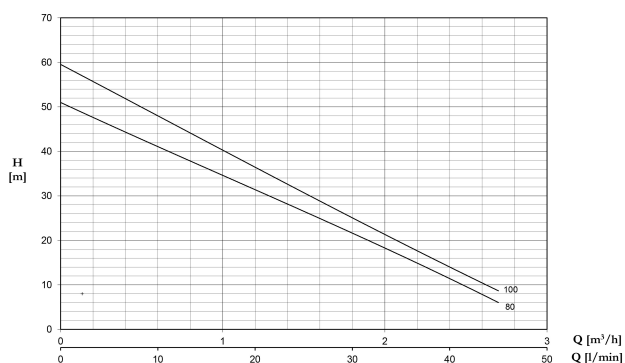

**Foras Pompa paliwowa 1" GW
8bar 5,4A 230VAC niebieski
samozasysający typ PC100M
(0940046)**

SPECYFIKACJE TECHNICZNE

Kolor niebieski

Obudowa pompy żeliwo

Materiał wirnika 1 mosiądz

Model samozasysający

Połączenie GW

Długość 270 mm

Napięcie 230VAC

Maks. temperatura 90 °C

Szerokość 135 mm

Minimalna średnia temperatura 0 °C
(stała)

Wysokość 170 mm

Maks. przepływ 2.7 m³/h

Ciśnienie 8 bar

Wymiary opakowania Dł. Szer. 310 x 185 x 195 mm
Wys.

Typ PC100M

Moc wyjścia 1 KM

Maks. Wys. Pod. 53 m

Rozmiar 1"

Waga 11.8 kg

Moc 0.74 kW

Prąd 5,4 A