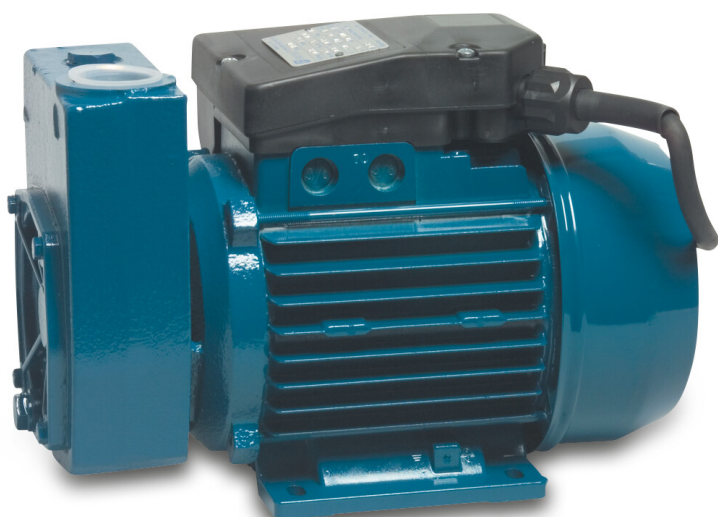

**Foras Pompa paliwowa 1" GW  
8bar 5,4A 230VAC niebieski  
samozasysający typ PC100M  
(0940046)**

# SPECYFIKACJE TECHNICZNE

Kolor niebieski

Obudowa pompy żeliwo

Materiał wirnika 1 mosiądz

Model samozasysający

Połączenie GW

Długość 270 mm

Napięcie 230VAC

Maks. temperatura 90 °C

Szerokość 135 mm

Minimalna średnia temperatura 0 °C  
(stała)

Wysokość 170 mm

Maks. przepływ 2.7 m<sup>3</sup>/h

Ciśnienie 8 bar

Wymiary opakowania Dł. Szer. 310 x 185 x 195 mm  
Wys.

Typ PC100M

Moc wyjścia 1 KM

Maks. Wys. Pod. 53 m

Rozmiar 1"

Waga 11.8 kg

Moc 0.74 kW

Prąd 5,4 A