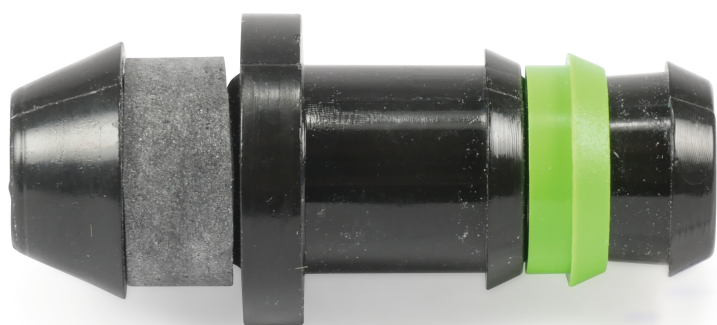

**Łącznik węża POM 20 mm x 8
mm karbowane x wcisk 4bar
czarny (7031977)**

SPECYFIKACJE TECHNICZNE

Kolor	czarny
Materiał	POM
Połączenie	karbowane x wcisk
Ciśnienie	4 bar
Rozmiar	20 mm x 8 mm

INFORMACJE O PRODUKCIE

Wiercone otwory \varnothing 12 mm.

Wygenerowano w dniu: 26.05.2026

Bevo Poland Sp. z o.o.
ul. Logistyczna 5
Dąbrówka
62-070 Dopiewo
Polska
+48 61 641 41 02
info@bevo.pl
<http://www.bevo.com>