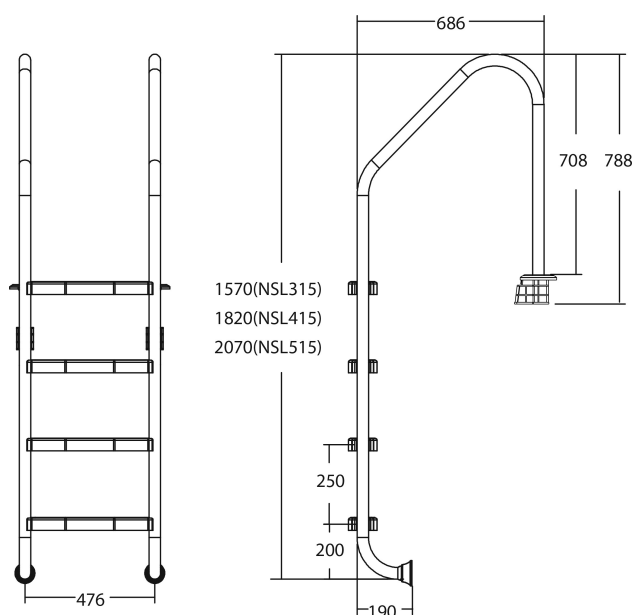

Flotide Drabinka basenowa stal nierdzewna 316 typ z modelem 4 kroków (7026930)

FLOTIDE

SPECYFIKACJE TECHNICZNE

Typ	z modelem
Materiał	stal nierdzewna 316
Ilość stopni	4

INFORMACJE O PRODUKCIE

Drabinka basenowa Flotide (model szeroki) jest przymocowana 496 mm za krawędzią basenu. Wszystkie drabinki posiadają nakładki antypoślizgowe.