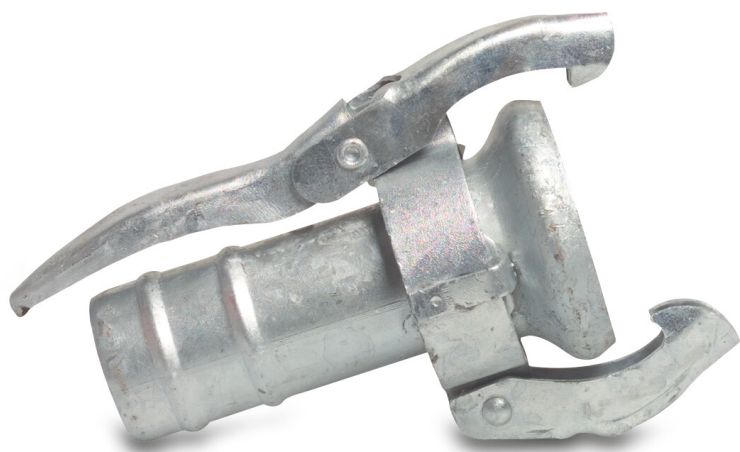

**Szybkozłącze stal ocynkowana
108 mm x 75 mm żeńskie
Perrot x podłączenie węża typ
Perrot (0200377)**

SPECYFIKACJE TECHNICZNE

Typ	Perrot
Materiał	stal
Zabezpieczenie powierzchni	ocynkowana
Połączenie	żeńskie Perrot x podłączenie węża
Grubość ścianki	2,0 mm
Rozmiar	108 mm x 75 mm
Długość	280 mm
∅ Zewnętrzna	164 mm