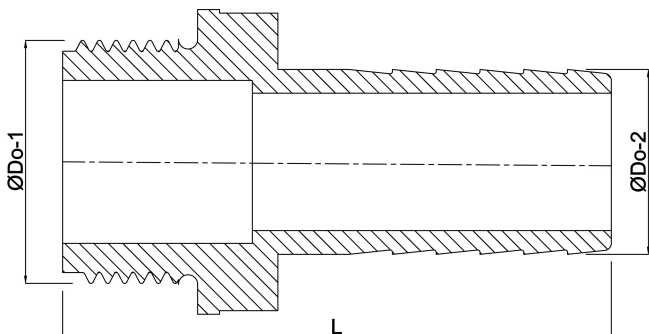

**Profec Końcówka do węża
mosiądz 1 1/4" x 38 mm GZ x
podłączenie węża 30bar
(7016443)**

SPECYFIKACJE TECHNICZNE

Materiał	mosiądz
Połączenie	GZ x podłączenie węża
Ciśnienie	30 bar
Maks. temperatura	120 °C
Rozmiar	1 1/4" x 38 mm
Maks. temperatura	120 °C
Klucz do nakrętek	81

WYMIARY

Dq-2	35.5 mm
F-1	18 mm
L	97 mm
Lq-2	25 mm
Nq-2	4
P-1	38 mm
ØDi-1	34 mm
ØDi-2	33 mm

ØDo-1

3 "

ØDo-2

75 mm

Wygenerowano w dniu: 01.05.2026

Bevo Poland Sp. z o.o.
ul. Logistyczna 5
Dąbrówka
62-070 Dopiewo
Polska
+48 61 641 41 02
info@bevo.pl
<http://www.bevo.com>