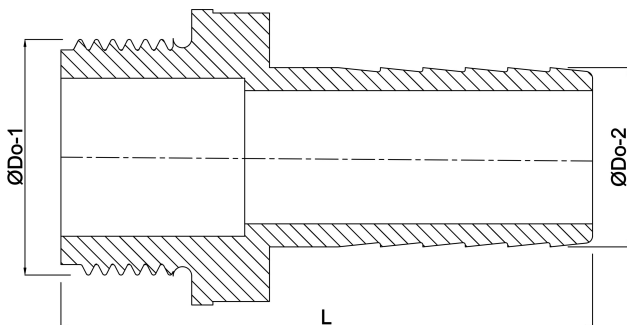

**Profec Końcówka do węża
mosiądz 1 1/4" x 38 mm GZ x
podłączenie węża 30bar
(7016443)**

SPECYFIKACJE TECHNICZNE

Materiał	mosiądz
Połączenie	GZ x podłączenie węża
Ciśnienie	30 bar
Maks. temperatura	120 °C
Rozmiar	1 1/4" x 38 mm
Maks. temperatura	120 °C
Klucz do nakrętek	81

WYMIARY

Dq-2	35.5 mm
F-1	18 mm
L	97 mm
Lq-2	25 mm
Nq-2	4
P-1	38 mm
ØDi-1	34 mm
ØDi-2	33 mm

ØDo-1

3 "

ØDo-2

75 mm

Wygenerowano w dniu: 23.05.2026

Bevo Poland Sp. z o.o.
ul. Logistyczna 5
Dąbrówka
62-070 Dopiewo
Polska
+48 61 641 41 02
info@bevo.pl
<http://www.bevo.com>