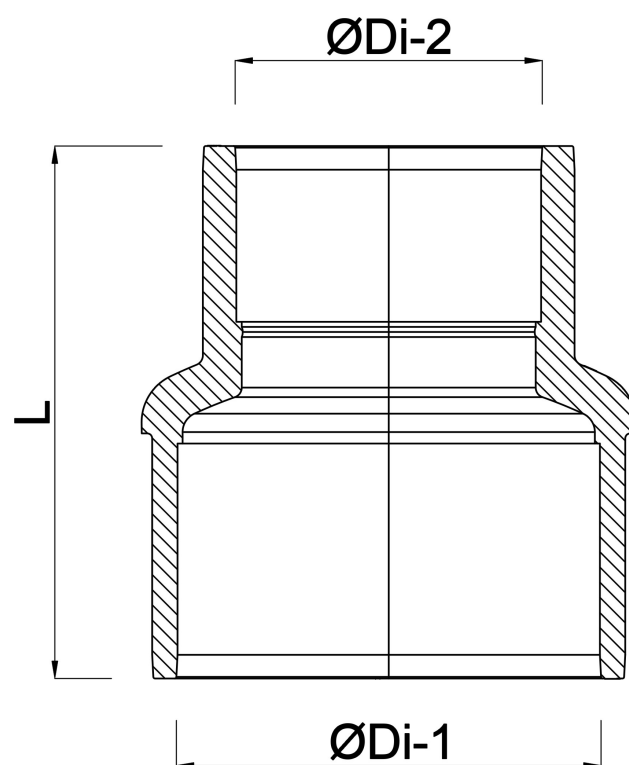

**Profec Mufa redukcyjna PVC-U  
160 mm x 140 mm KW 16bar  
szary (0110683)**

# SPECYFIKACJE TECHNICZNE

Kolor	szary
Materiał	PVC-U
Połączenie	KW
Ciśnienie	16 bar
Rozmiar	160 mm x 140 mm

# WYMIARY

L	186 mm
ØDi-1	160 mm
ØDi-2	140 mm

**Wygenerowano w dniu: 23.05.2026**

Bevo Poland Sp. z o.o.  
ul. Logistyczna 5  
Dąbrówka  
62-070 Dopiewo  
Polska  
+48 61 641 41 02  
[info@bevo.pl](mailto:info@bevo.pl)  
<http://www.bevo.com>