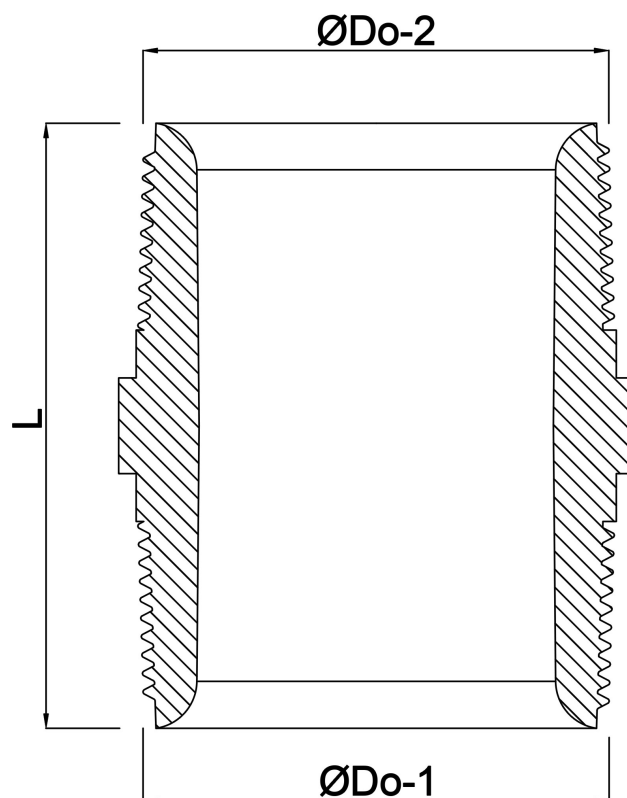

# SPECYFIKACJE TECHNICZNE

Kolor szary

Materiał PVC-U

Połączenie GZ

Ciśnienie 10 bar

Rozmiar 2"

# WYMIARY

F-1 26 mm

F-2 26 mm

K-1 65 mm

L 66 mm

ØDo-1 2 "

ØDo-2 2 "

**Wygenerowano w dniu: 26.05.2026**