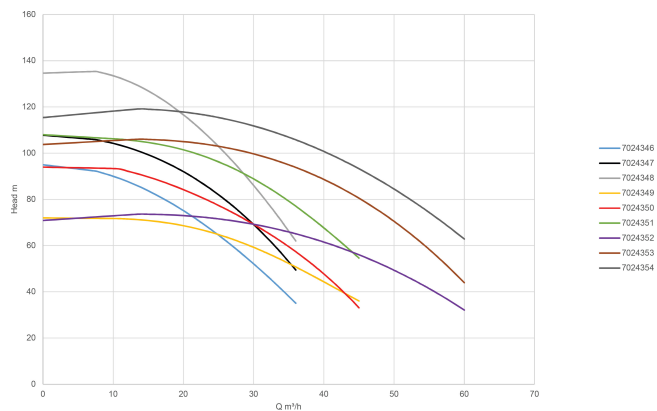

Rovatti Pompa wielostopniowa żeliwo DN65 x DN50 kołnierz DIN 400VAC zielony typ ME 25KV65-42/3 (7024354)

rovatti pompe

SPECYFIKACJE TECHNICZNE

Kolor zielony

Materiał żeliwo

Wał stal

Połączenie kołnierz DIN

Napięcie 400VAC

Ilość wirników 3

Maks. przepływ 60 m³/h

Wydajność 74,8 %

WYMIARY

Cb-1 100 mm

Cb-2 280 mm

Cl-1 190 mm

Cr-1 190 mm

G-1 225 mm

G2 225

L 1138 mm

Lb 595 mm

O 18 mm

ØDi-1 65 mm

ØDi-2 50 mm

INFORMACJE O PRODUKCIE

Pionowa pompa typu ME (Europe) to pompa o wysokiej wydajności.

Wlot nie znajduje się na tym samym poziomie co wylot dzięki pojedynczej ścianie wewnątrz korpusu pompy, co czyni tę pompę bardziej konkurencyjną cenowo. Ten typ nie jest dostarczany z wbudowanym wlotem i wylotem. Aby uzyskać więcej informacji na ten temat, należy zapoznać się z poziomymi typami Europe o identycznej pojemności.