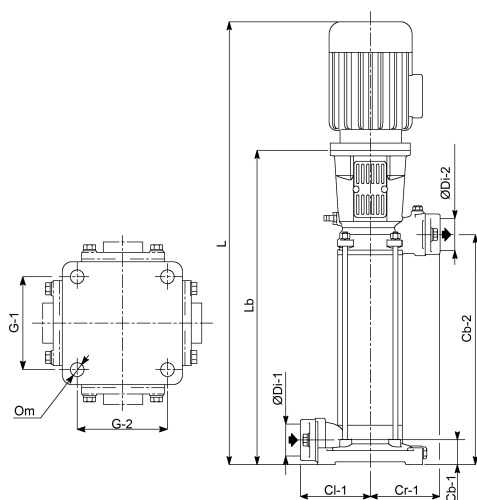

Nacisk 50

Ssanie 65

Typ ME 25KV65-42/3

Moc wyjścia 25 KM

Materiał wirnika 1 żeliwo

Maks. Wys. Pod. 115 m

Rozmiar DN65 x DN50

Moc 18.5 kW

Ilość wirników 3

Maks. przepływ 60 m³/h

Wydajność 74,8 %

WYMIARY

Cb-1 100 mm

Cb-2 280 mm

Cl-1 190 mm

Cr-1 190 mm

G-1 225 mm

G2 225

L 1138 mm

Lb 595 mm

O 18 mm

ØDi-1 65 mm

ØDi-2 50 mm

INFORMACJE O PRODUKCIE

Pionowa pompa typu ME (Europe) to pompa o wysokiej wydajności.

Wlot nie znajduje się na tym samym poziomie co wylot dzięki pojedynczej ścianie wewnątrz korpusu pompy, co czyni tę pompę bardziej konkurencyjną cenowo. Ten typ nie jest dostarczany z wbudowanym wlotem i wylotem. Aby uzyskać więcej informacji na ten temat, należy zapoznać się z poziomymi typami Europe o identycznej pojemności.