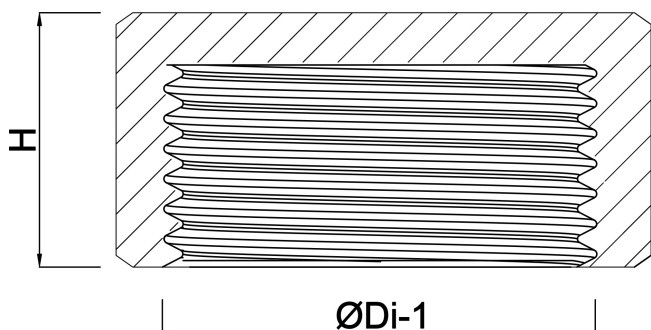

**Profec Nr. 300 Zaślepka
sześciokątna mosiądz 1/8" GW
30bar (0710395)**

SPECYFIKACJE TECHNICZNE

Materiał mosiądz

Połączenie GW

Mocowanie nr Nr. 300

Maks. temperatura 120 °C

Rozmiar 1/8"

Ciśnienie 30 bar

WYMIARY

F-1 8 mm

H 10 mm

K-1 14 mm

ØDi-1 1/8 "

Wygenerowano w dniu: 01.05.2026

Bevo Poland Sp. z o.o.
ul. Logistyczna 5
Dąbrówka
62-070 Dopiewo
Polska
+48 61 641 41 02
info@bevo.pl
<http://www.bevo.com>