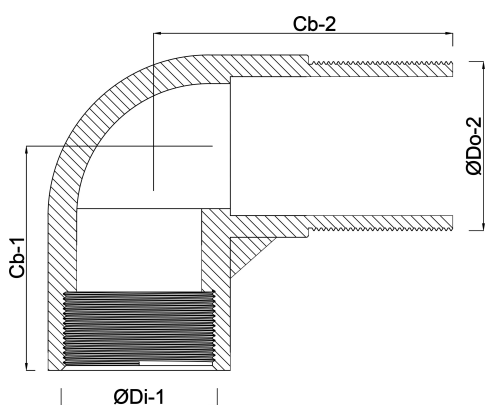

Profec Nr. 1 Łuk 90° mosiądz 2" GW x GZ 40bar (0710276)

SPECYFIKACJE TECHNICZNE

Materiał mosiądz

Połączenie GW x GZ

Mocowanie nr Nr. 1

Ciśnienie 40 bar

Rozmiar 2"

WYMIARY

Cb-1 122 mm

Cb-2 82 mm

ØDi-1 2"

ØDo-2 2"

β 90°

Wygenerowano w dniu: 01.05.2026

Bevo Poland Sp. z o.o.
ul. Logistyczna 5
Dąbrówka
62-070 Dopiewo
Polska
+48 61 641 41 02
info@bevo.pl
<http://www.bevo.com>