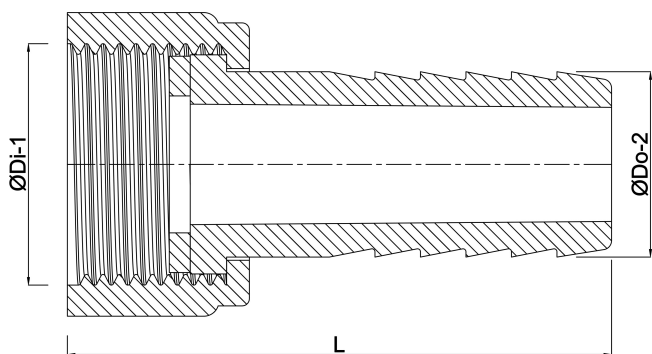

# Profec Końcówka do węża mosiądz 3/4" x 19 mm GW x podłączenie węża (0710515)

# SPECYFIKACJE TECHNICZNE

Materiał	mosiądz
Połączenie	GW x połączenie węża
Maks. temperatura	120 °C
Rozmiar	3/4" x 19 mm
Maks. temperatura	120 °C
Klucz do nakrętek	30

# WYMIARY

Dq-2	18 mm
F-1	14 mm
L	45 mm
Lb	45 mm
Lq-2	18 mm
Nq-2	2
P-1	23 mm
ØDi-1	3/4 "
ØDo-2	19 mm

**Wygenerowano w dniu: 01.05.2026**

Bevo Poland Sp. z o.o.  
ul. Logistyczna 5  
Dąbrówka  
62-070 Dopiewo  
Polska  
+48 61 641 41 02  
[info@bevo.pl](mailto:info@bevo.pl)  
<http://www.bevo.com>