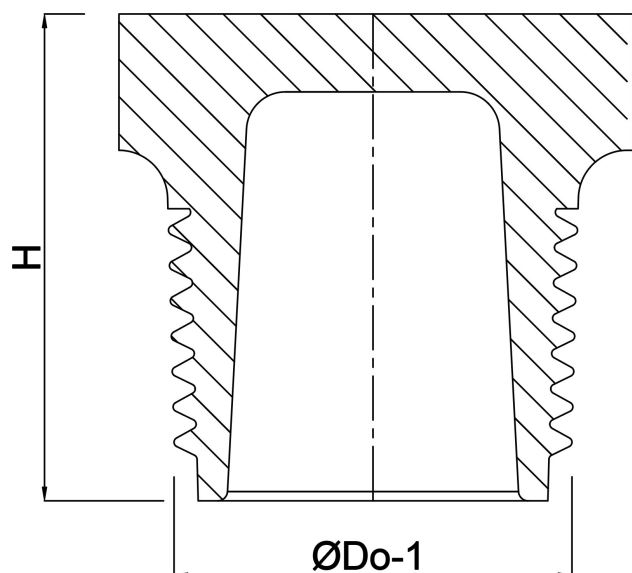

Korek PP 3/4" GZ 10bar bež

(0330430)

SPECYFIKACJE TECHNICZNE

Kolor beż

Materiał PP

Połączenie GZ

Ciśnienie 10 bar

Rozmiar 3/4"

WYMIARY

H 28 mm

ØDo-1 3/4 "

Wygenerowano w dniu: 23.05.2026

Bevo Poland Sp. z o.o.
ul. Logistyczna 5
Dąbrówka
62-070 Dopiewo
Polska
+48 61 641 41 02
info@bevo.pl
<http://www.bevo.com>