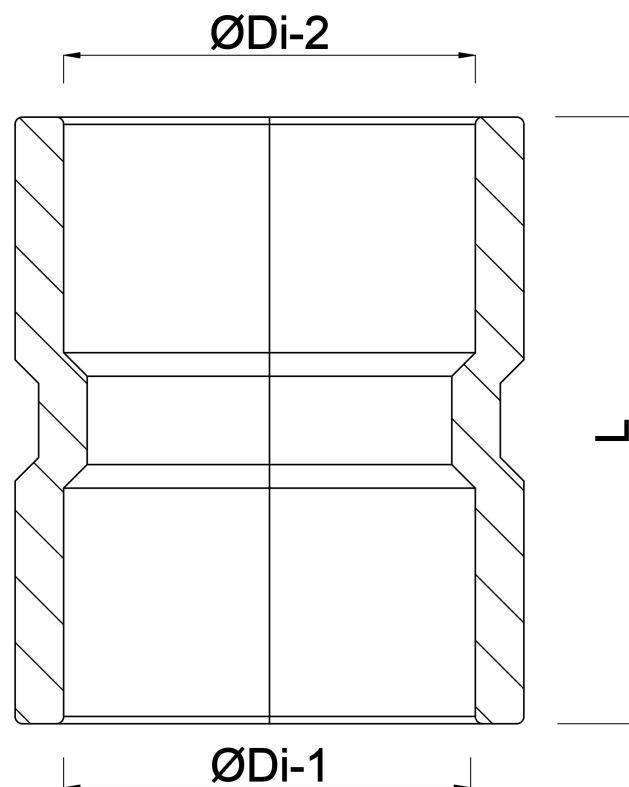

**Profec Mufa przejściowa PVC-U
20 mm x 1/2" KW x KW calowy
16bar szary (0169901)**

SPECYFIKACJE TECHNICZNE

Kolor	szary
Materiał	PVC-U
Połączenie	KW x KW calowy
Ciśnienie	16 bar
Rozmiar	20 mm x 1/2"

WYMIARY

L	35 mm
P-1	16.75 mm
P-2	16.75 mm
ØDi-1	20 mm
ØDi-2	1/2 "

Wygenerowano w dniu: 23.05.2026

Bevo Poland Sp. z o.o.
ul. Logistyczna 5
Dąbrówka
62-070 Dopiewo
Polska
+48 61 641 41 02
info@bevo.pl
<http://www.bevo.com>