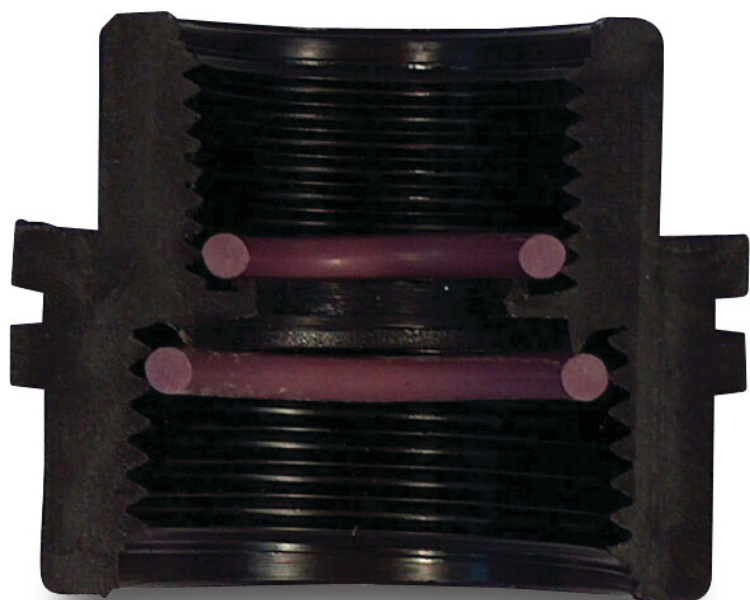

Tavlit Złącze redukcyjne PP 2" x 1 1/2" GW 10bar czarny typ Self Seal (7033598)

SPECYFIKACJE TECHNICZNE

Kolor czarny

Typ Self Seal

Materiał PP

Materiał uszczelnienia EPDM

Połączenie GW

Ciśnienie 10 bar

Rozmiar 2" x 1 1/2"

Długość 50 mm

Ø Zewnętrzna 75 mm

Wygenerowano w dniu: 27.05.2026

Bevo Poland Sp. z o.o.
ul. Logistyczna 5
Dąbrówka
62-070 Dopiewo
Polska
+48 61 641 41 02
info@bevo.pl
<http://www.bevo.com>