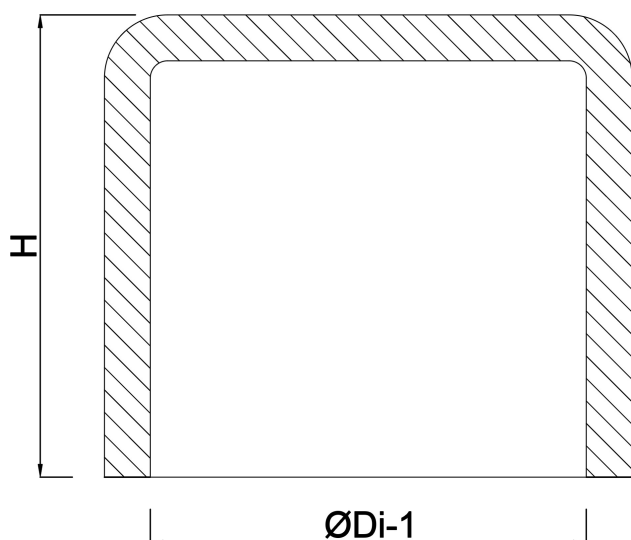

Zaślepka PVC-U 315 mm KW szary KOMO (7016252)

SPECYFIKACJE TECHNICZNE

Kolor szary

Materiał PVC-U

Połączenie KW

Rozmiar 315 mm

WYMIARY

H 42 mm

ØDi-1 315 mm

Wygenerowano w dniu: 23.05.2026

Bevo Poland Sp. z o.o.
ul. Logistyczna 5
Dąbrówka
62-070 Dopiewo
Polska
+48 61 641 41 02
info@bevo.pl
<http://www.bevo.com>